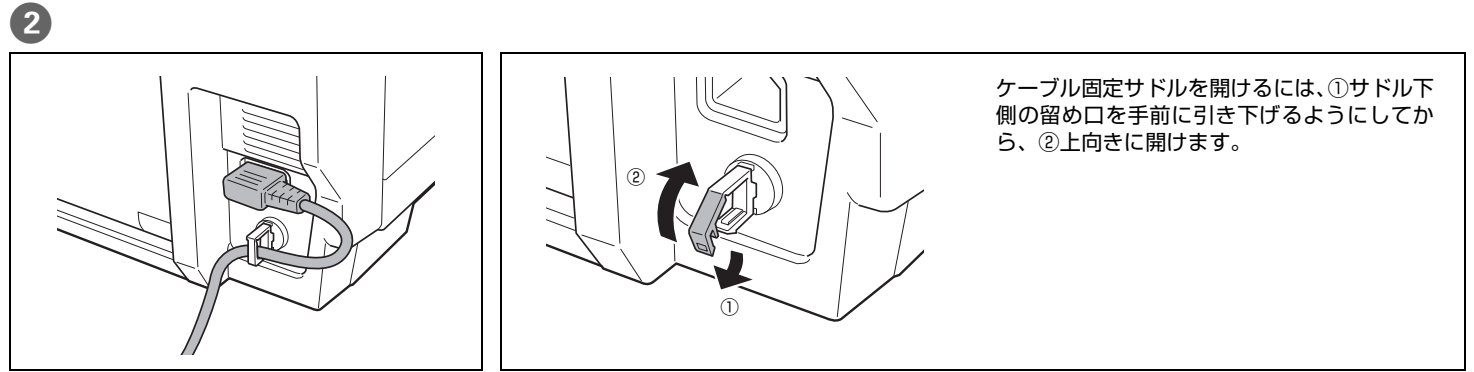

GP-730/GP-730W セットアップガイド

© 2013 Seiko Epson Corporation. All rights reserved.
2014 年 5 月発行
Printed in China

1 開梱と設置

同梱物の確認

以下のものがそろっていることを確認してください。

・上記のほかに、各種ご案内が同梱されている場合があります。

設置

- 注意**
- 同梱の「安全にお使いいただくために」をお読みいただき、正しく取り扱ってください。
 - 本製品底面にコードや異物などを挟み込まないように注意して設置してください。
 - 保護テープや保護材をすべて取り外したことを確認してください。

2 電源コードの接続

3 インクカートリッジの取り付け

- 注意**
- インクカートリッジの IC チップには触らないでください。正常に動作・印刷できなくなるおそれがあります。
 - インクカートリッジの袋は、本体に取り付ける直前まで開封しないでください。
 - 古くなったインクカートリッジを使用すると印刷品質が低下します。開封後は 6ヵ月以内に使い切ってください。未開封の推奨使用期限は、インクカートリッジの個装箱をご覧ください。
 - インクカートリッジは、全色セットしてください。全色セットしないと印刷できません。
 - 充電中は、電源をオフにしたり、インクカートリッジカバーを開けたりしないでください。カバーを開けると、閉じたときにインクが再度充電され、さらにインクが消費されます。また、正常に印刷できなくなるおそれがあります。