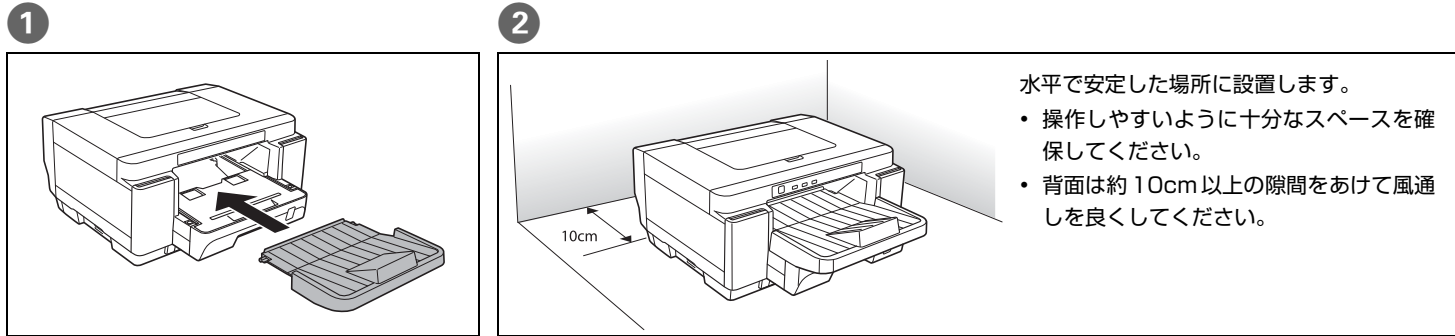

GP-730/GP-730W セットアップガイド

© 2013 Seiko Epson Corporation. All rights reserved.
2014 年 5 月発行
Printed in China

1 開梱と設置

同梱物の確認

以下のものがそろっていることを確認してください。

・上記のほかに、各種ご案内が同梱されている場合があります。

設置

- 注意**
- 同梱の「安全にお使いいただくために」をお読みいただき、正しく取り扱ってください。
 - 本製品底面にコードや異物などを挟み込まないように注意して設置してください。
 - 保護テープや保護材をすべて取り外したことを確認してください。

2 電源コードの接続

3 インクカートリッジの取り付け

- 注意**
- インクカートリッジの IC チップには触らないでください。正常に動作・印刷できなくなるおそれがあります。
 - インクカートリッジの袋は、本体に取り付ける直前まで開封しないでください。
 - 古くなったインクカートリッジを使用すると印刷品質が低下します。開封後は 6ヵ月以内に使い切ってください。未開封の推奨使用期限は、インクカートリッジの個装箱をご覧ください。
 - インクカートリッジは、全色セットしてください。全色セットしないと印刷できません。
 - 充電中は、電源をオフにしたり、インクカートリッジカバーを開けたりしないでください。カバーを開けると、閉じたときにインクが再度充電され、さらにインクが消費されます。また、正常に印刷できなくなるおそれがあります。