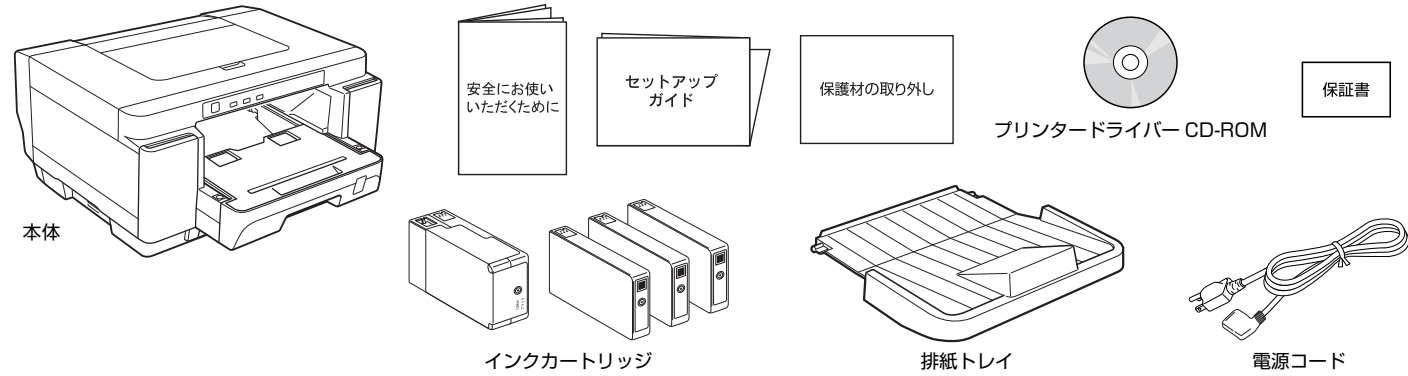

GP-730/GP-730W セットアップガイド

© 2013 Seiko Epson Corporation. All rights reserved.
2014 年 5 月発行
Printed in China

1 開梱と設置

同梱物の確認

以下のものがそろっていることを確認してください。

・上記のほかに、各種ご案内が同梱されている場合があります。

設置

- 注意**
- 同梱の「安全にお使いいただくために」をお読みいただき、正しく取り扱ってください。
 - 本製品底面にコードや異物などを挟み込まないように注意して設置してください。
 - 保護テープや保護材をすべて取り外したことを確認してください。

2 電源コードの接続

3 インクカートリッジの取り付け

- 注意**
- インクカートリッジの IC チップには触らないでください。正常に動作・印刷できなくなるおそれがあります。
 - インクカートリッジの袋は、本体に取り付ける直前まで開封しないでください。
 - 古くなったインクカートリッジを使用すると印刷品質が低下します。開封後は 6ヵ月以内に使い切ってください。未開封の推奨使用期限は、インクカートリッジの個装箱をご覧ください。
 - インクカートリッジは、全色セットしてください。全色セットしないと印刷できません。
 - 充電中は、電源をオフにしたり、インクカートリッジカバーを開けたりしないでください。カバーを開けると、閉じたときにインクが再度充電され、さらにインクが消費されます。また、正常に印刷できなくなるおそれがあります。