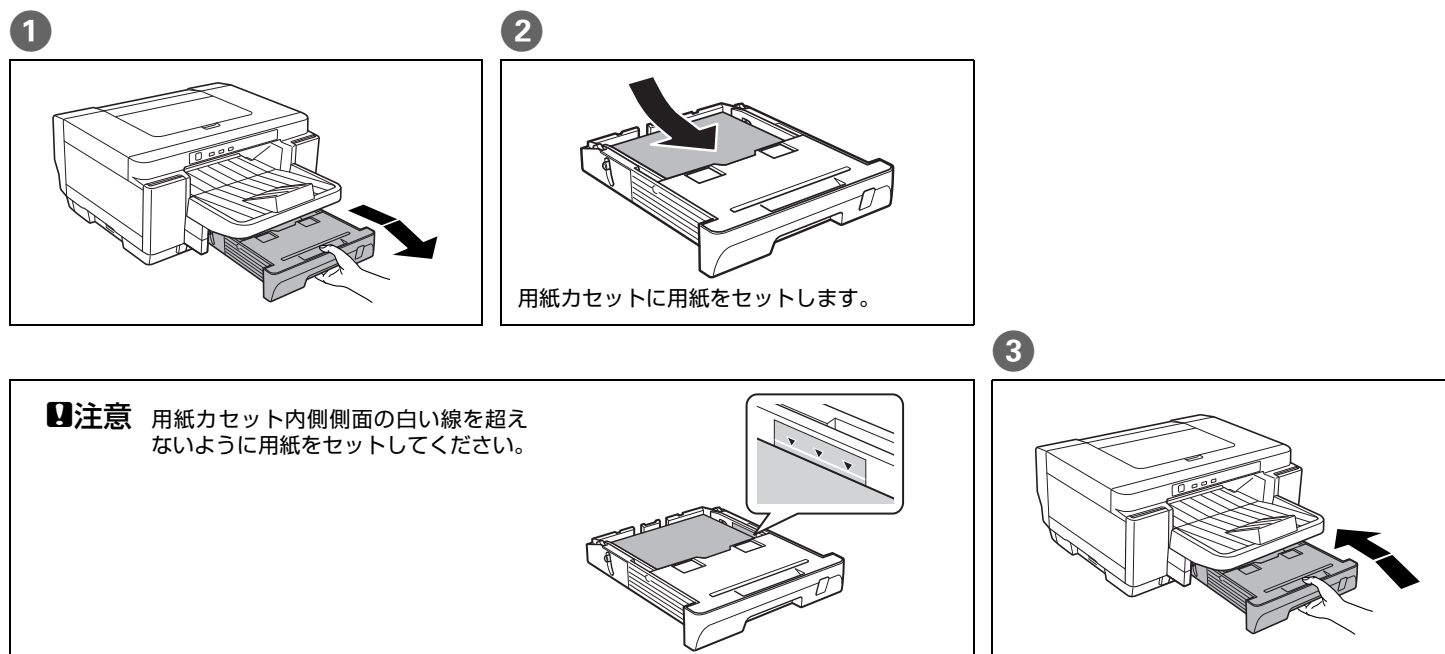

3

<無線 LAN 設定が「有効」の場合>
イーサネットケーブルを外すと、無線 LAN 接続が有効になります。
ケーブルの抜き差しで無線 LAN 接続と有線 LAN 接続を切り替えることができます。

5 プリンタードライバーのインストール

6 用紙のセット

7 PDF マニュアルのご案内

本製品に添付されている CD-ROM には、PDF マニュアルが収録されています。

- プリンターの機能や操作方法、トラブル対処法については、「GP-730/GP-730W ユーザーズガイド」を参照してください。
- GP-730W を無線 LAN 接続で使用する場合の設定方法やトラブル対処法については、「GP-730W ネットワーク設定ガイド」を参照してください。