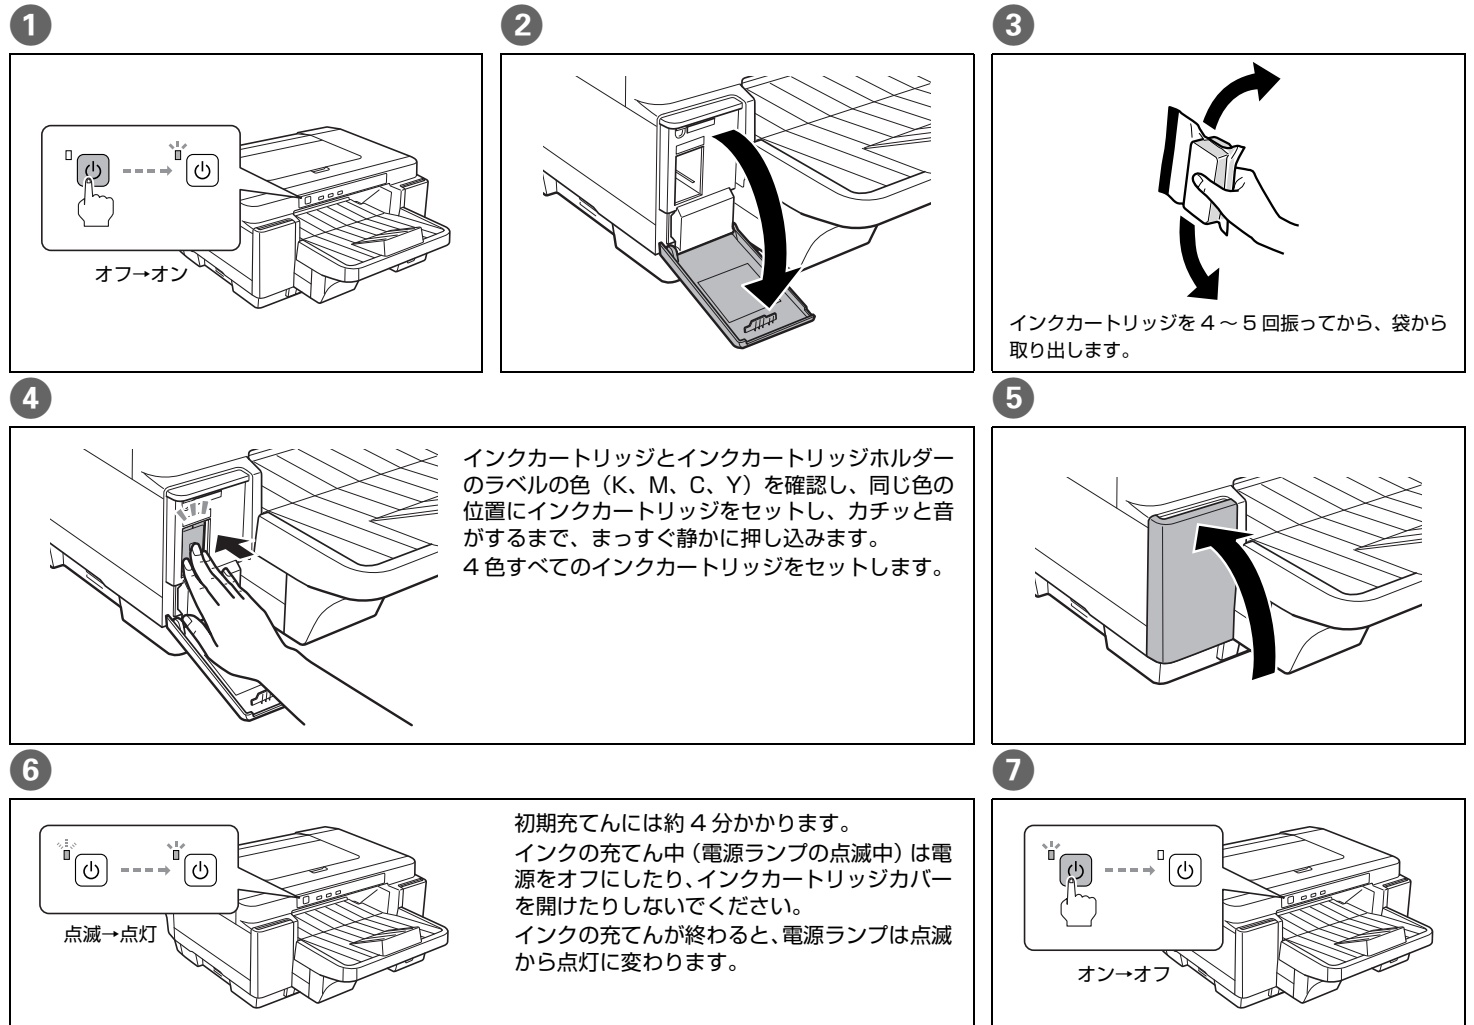

GP-730/GP-730W セットアップガイド

© 2013 Seiko Epson Corporation. All rights reserved.
2014 年 5 月発行
Printed in China

1 開梱と設置

同梱物の確認

以下のものがそろっていることを確認してください。

・上記のほかに、各種ご案内が同梱されている場合があります。

設置

- 注意**
- 同梱の「安全にお使いいただくために」をお読みいただき、正しく取り扱ってください。
 - 本製品底面にコードや異物などを挟み込まないように注意して設置してください。
 - 保護テープや保護材をすべて取り外したことを確認してください。

2 電源コードの接続

3 インクカートリッジの取り付け

- 注意**
- インクカートリッジの IC チップには触らないでください。正常に動作・印刷できなくなるおそれがあります。
 - インクカートリッジの袋は、本体に取り付ける直前まで開封しないでください。
 - 古くなったインクカートリッジを使用すると印刷品質が低下します。開封後は 6ヵ月以内に使い切ってください。未開封の推奨使用期限は、インクカートリッジの個装箱をご覧ください。
 - インクカートリッジは、全色セットしてください。全色セットしないと印刷できません。
 - 充電中は、電源をオフにしたり、インクカートリッジカバーを開けたりしないでください。カバーを開けると、閉じたときにインクが再度充電され、さらにインクが消費されます。また、正常に印刷できなくなるおそれがあります。