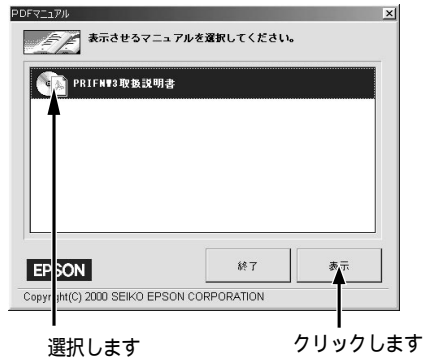

PDF アニュアルの開き方

PDF マニュアル (ファイル) は、次の手順で開きます。

Windows

1 ソフトウェア CD-ROM をコンピュータにセットします。

2 右のメニューが自動的に表示されますので、[PDF マニュアルの表示] をダブルクリックします。

ダブルクリックします

ポイント
上の画面が自動的に表示されない場合は、[マイコンピュータ]内の[CD-ROM]アイコンをダブルクリックします。

3 [PRIFNW3取扱説明書]を選択して [表示] ボタンをクリックします。

4 すでに Acrobat Reader がインストールされていると、PDF マニュアルが表示されます。
ご利用のコンピュータに Acrobat Reader がインストールされていない場合は、Acrobat Reader のインストーラが自動的に起動します。画面の内容をご確認の上インストールしてください。

Macintosh

1 ソフトウェア CD-ROM をコンピュータにセットします。

2 [PDF マニュアル] フォルダ内の [PRIFNW3] をダブルクリックします。

Acrobat Reader が起動してマニュアルが表示されます。

ダブルクリック
します

ポイント
Macintosh に Acrobat Reader がインストールされていない場合は、[Adobe Acrobat] フォルダをダブルクリックして開き、Acrobat Reader をインストールしてください。

ダブルクリック
します

Acrobat Reader の使い方

Acrobat Reader の使い方は以下のとおりです。

印刷する場合は、[ファイル]メニューの[印刷]を選択します。

クリックすると右側のウィンドウが該当のページへ切り替わります。

Acrobat Reader の使用方法については、[ヘルプ]メニューを参照してください。

1. 以下のページを表示します。
2. ◀: 先頭のページ
   - ◀: 前のページ
   - ▶: 次のページ
   - ▶: 最終のページ
   - ◀: 前に表示したページ
   - ▶: 押す前のページ