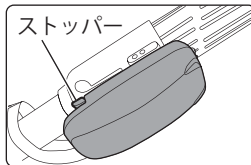

安全にお使いいただくために

⚠ 警告

❗ **安全配慮上、添付のストラップを必ず装着してお使いください。**

1. ストラップを本体のストラップ用穴に通して付けます。

2. ストラップをゴルフクラブのグリップに通します。

3. ストラップがグリップを通らない場合は、シャフトに巻き付けるように取り付けます。

❗ **本体をゴルフクラブへ取り付けるときには下記を注意してください。**

1. 本体は、アタッチメントの必ず奥のストッパーに接触するまで差し込んでください。

2. 本体をセットした後、アタッチメントと本体がグリップに確実に固定され、上下方向に動かないこと、周囲方向に回らないことを確認してください。

取り付けかたの詳細は、取扱説明書を参照してください。

5-A. ゴルフクラブへのセットのしかた

6-A. パターへのセットのしかた

万一、ゴルフ練習場で本体が外れて飛球線方向や他の打席方向に飛び出した場合には、不用意に取りに行かずゴルフ練習場の指示に従ってください。