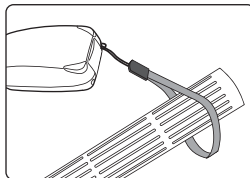

安全にお使いいただくために

⚠ 警告

❗ **安全配慮上、添付のストラップを必ず装着してお使いください。**

1. ストラップを本体のストラップ用穴に通して付けます。

2. ストラップをゴルフクラブのグリップに通します。

3. ストラップがグリップを通らない場合は、シャフトに巻き付けるように取り付けます。

❗ **本体をゴルフクラブへ取り付けるときには下記を注意してください。**

1. 本体は、アタッチメントの必ず奥のストッパーに接触するまで差し込んでください。

2. 本体をセットした後、アタッチメントと本体がグリップに確実に固定され、上下方向に動かないこと、周囲方向に回らないことを確認してください。

取り付けかたの詳細は、取扱説明書を参照してください。

5-A. ゴルフクラブへのセットのしかた

6-A. パターへのセットのしかた

万一、ゴルフ練習場で本体が外れて飛球線方向や他の打席方向に飛び出した場合には、不用意に取りに行かずゴルフ練習場の指示に従ってください。