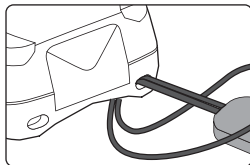

安全にお使いいただくために

⚠ 警告

❗ **安全配慮上、添付のストラップを必ず装着してお使いください。**

1. ストラップを本体のストラップ用穴に通して付けます。

2. ストラップをゴルフクラブのグリップに通します。

3. ストラップがグリップを通らない場合は、シャフトに巻き付けるように取り付けます。

❗ **本体をゴルフクラブへ取り付けるときには下記を注意してください。**

1. 本体は、アタッチメントの必ず奥のストッパーに接触するまで差し込んでください。

2. 本体をセットした後、アタッチメントと本体がグリップに確実に固定され、上下方向に動かないこと、周囲方向に回らないことを確認してください。

取り付けかたの詳細は、取扱説明書を参照してください。

5-A. ゴルフクラブへのセットのしかた

6-A. パターへのセットのしかた

万一、ゴルフ練習場で本体が外れて飛球線方向や他の打席方向に飛び出した場合には、不用意に取りに行かずゴルフ練習場の指示に従ってください。