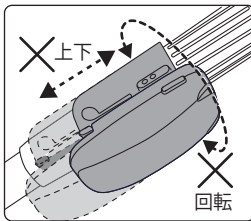

安全にお使いいただくために

⚠ 警告

❗ **安全配慮上、添付のストラップを必ず装着してお使いください。**

1. ストラップを本体のストラップ用穴に通して付けます。

2. ストラップをゴルフクラブのグリップに通します。

3. ストラップがグリップを通らない場合は、シャフトに巻き付けるように取り付けます。

❗ **本体をゴルフクラブへ取り付けるときには下記を注意してください。**

1. 本体は、アタッチメントの必ず奥のストッパーに接触するまで差し込んでください。

2. 本体をセットした後、アタッチメントと本体がグリップに確実に固定され、上下方向に動かないこと、周囲方向に回らないことを確認してください。

取り付けかたの詳細は、取扱説明書を参照してください。

5-A. ゴルフクラブへのセットのしかた

6-A. パターへのセットのしかた

万一、ゴルフ練習場で本体が外れて飛球線方向や他の打席方向に飛び出した場合には、不用意に取りに行かずゴルフ練習場の指示に従ってください。