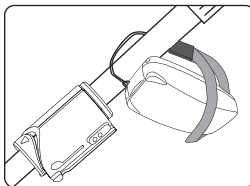

安全にお使いいただくために

⚠ 警告

❗ **安全配慮上、添付のストラップを必ず装着してお使いください。**

1. ストラップを本体のストラップ用穴に通して付けます。

2. ストラップをゴルフクラブのグリップに通します。

3. ストラップがグリップを通らない場合は、シャフトに巻き付けるように取り付けます。

❗ **本体をゴルフクラブへ取り付けるときには下記を注意してください。**

1. 本体は、アタッチメントの必ず奥のストッパーに接触するまで差し込んでください。

2. 本体をセットした後、アタッチメントと本体がグリップに確実に固定され、上下方向に動かないこと、周囲方向に回らないことを確認してください。

取り付けかたの詳細は、取扱説明書を参照してください。

5-A. ゴルフクラブへのセットのしかた

6-A. パターへのセットのしかた

万一、ゴルフ練習場で本体が外れて飛球線方向や他の打席方向に飛び出した場合には、不用意に取りに行かずゴルフ練習場の指示に従ってください。