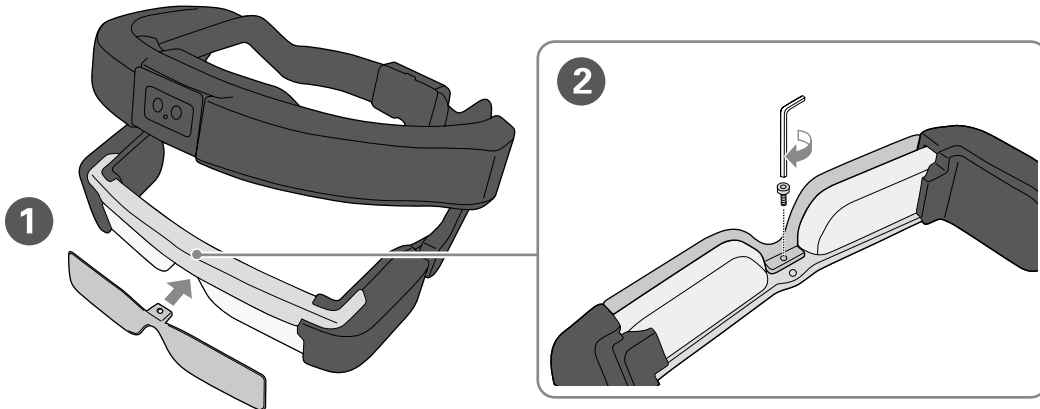

# BO-SD2000

**EPSON**  
EXCEED YOUR VISION

BT-2000 遮光シェード / 防護シールドパック  
BT-2000 Shade/Protective Shield Pack

BT-2000 濾鏡組件  
BT-2000 濾鏡組

SEIKO EPSON CORPORATION  
3-5, Owa 3-chome, Suwa-shi, Nagano-ken 392-8502 Japan  
<http://www.epson.com/>