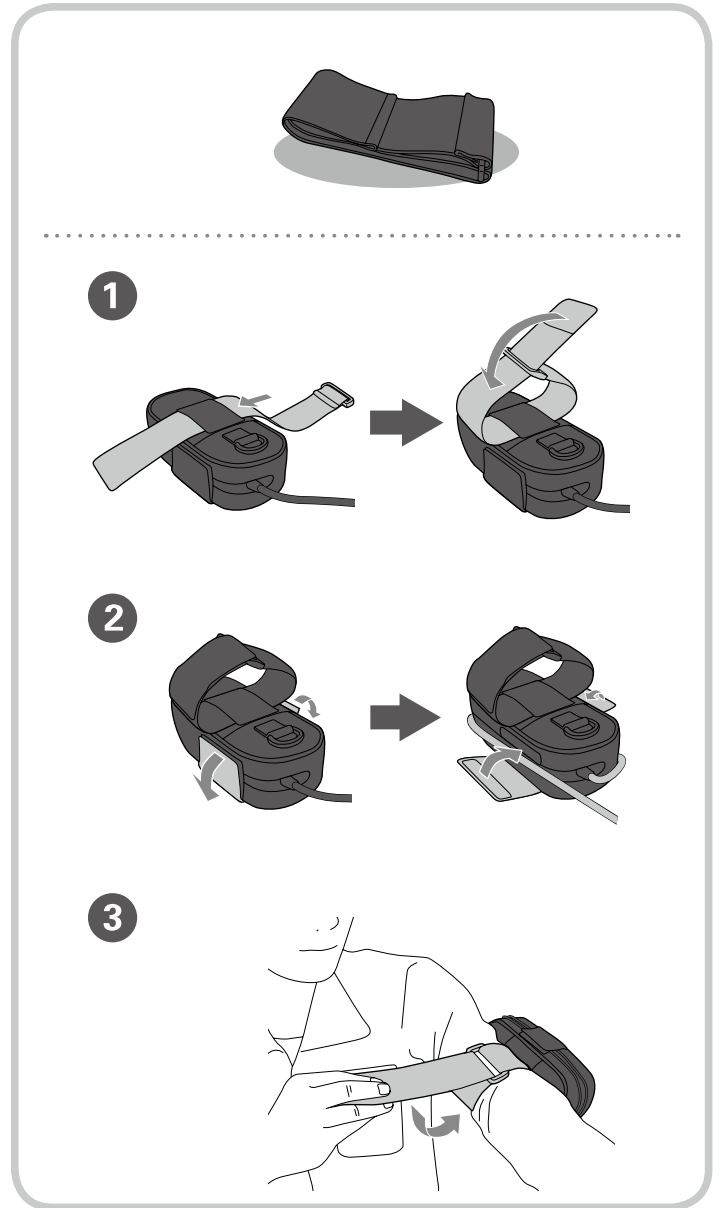

41300600

BO-PW2000

EPSON®

EXCEED YOUR VISION

BT-2000 アームバンド / コントローラーホルダーパック
BT-2000 Armband/Controller holder Pack

BT-2000 臂绑 / 控制器固定架
BT-2000 臂绑 / 控制器固定架

SEIKO EPSON CORPORATION
3-5, Owa 3-chome, Suwa-shi, Nagano-ken 392-8502 Japan
<http://www.epson.com/>