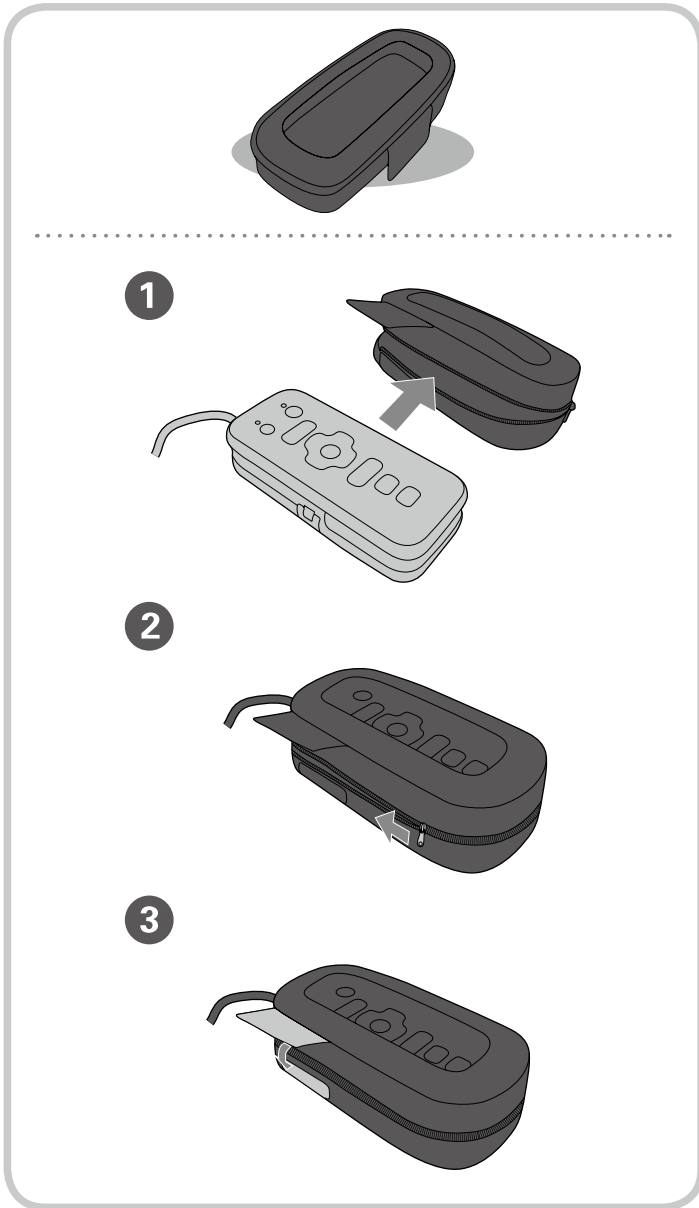

41300600

BO-PW2000

EPSON®

EXCEED YOUR VISION

BT-2000 アームバンド / コントローラーホルダーパック
BT-2000 Armband/Controller holder Pack

BT-2000 臂绑 / 控制器固定架
BT-2000 臂绑 / 控制器固定架

SEIKO EPSON CORPORATION
3-5, Owa 3-chome, Suwa-shi, Nagano-ken 392-8502 Japan
<http://www.epson.com/>