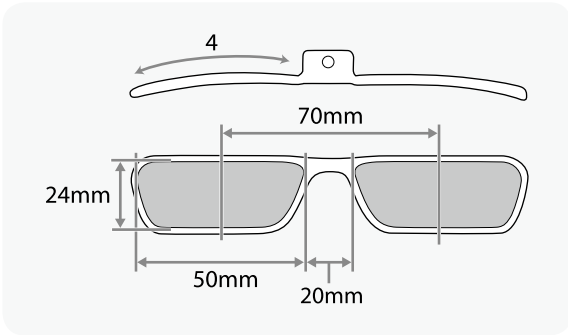

413000500

BO-IP2000

EPSON®

EXCEED YOUR VISION

BT-2000 インナーパッド / レンズホルダーパック
BT-2000 Inner Pad/Lens Holder Pack

BT-2000 内衬架 / 嵌入式镜架
BT-2000 内衬垫 / 嵌入式镜架

SEIKO EPSON CORPORATION
3-5, Owa 3-chome, Suwa-shi, Nagano-ken 392-8502 Japan
<http://www.epson.com/>