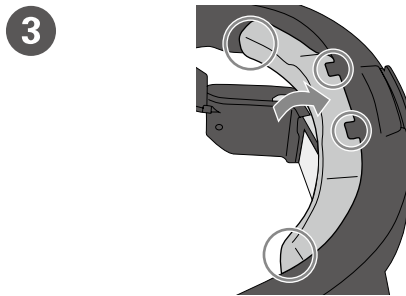

413000500

BO-IP2000

EPSON®

EXCEED YOUR VISION

BT-2000 インナーパッド / レンズホルダーパック
BT-2000 Inner Pad/Lens Holder Pack

BT-2000 内衬架 / 嵌入式镜架
BT-2000 内衬垫 / 嵌入式镜架

SEIKO EPSON CORPORATION
3-5, Owa 3-chome, Suwa-shi, Nagano-ken 392-8502 Japan
<http://www.epson.com/>