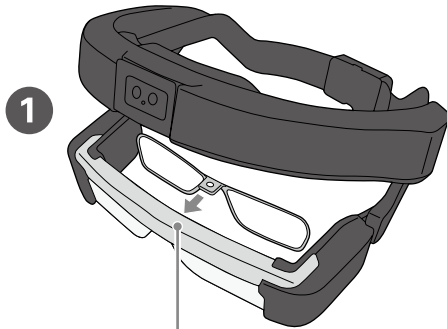

413000500

BO-IP2000

EPSON®

EXCEED YOUR VISION

BT-2000 インナーパッド / レンズホルダーパック
BT-2000 Inner Pad/Lens Holder Pack

BT-2000 内衬架 / 嵌入式镜架
BT-2000 内衬垫 / 嵌入式镜架

SEIKO EPSON CORPORATION
3-5, Owa 3-chome, Suwa-shi, Nagano-ken 392-8502 Japan
<http://www.epson.com/>