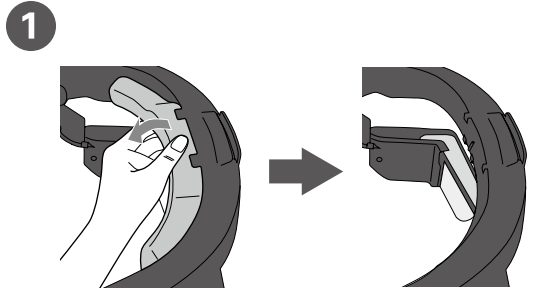

413000500

BO-IP2000

EPSON®

EXCEED YOUR VISION

BT-2000 インナーパッド / レンズホルダーパック
BT-2000 Inner Pad/Lens Holder Pack

BT-2000 内衬架 / 嵌入式镜架
BT-2000 内衬垫 / 嵌入式镜架

SEIKO EPSON CORPORATION
3-5, Owa 3-chome, Suwa-shi, Nagano-ken 392-8502 Japan
<http://www.epson.com/>