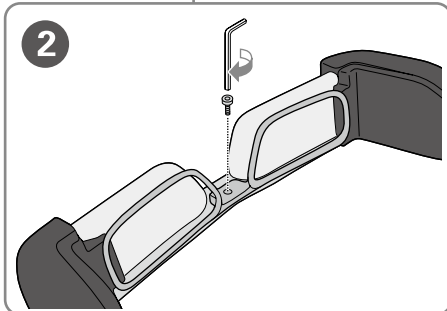

413000500

BO-IP2000

EPSON®

EXCEED YOUR VISION

BT-2000 インナーパッド / レンズホルダーパック
BT-2000 Inner Pad/Lens Holder Pack

BT-2000 内衬架 / 嵌入式镜架
BT-2000 内衬垫 / 嵌入式镜架

SEIKO EPSON CORPORATION
3-5, Owa 3-chome, Suwa-shi, Nagano-ken 392-8502 Japan
<http://www.epson.com/>