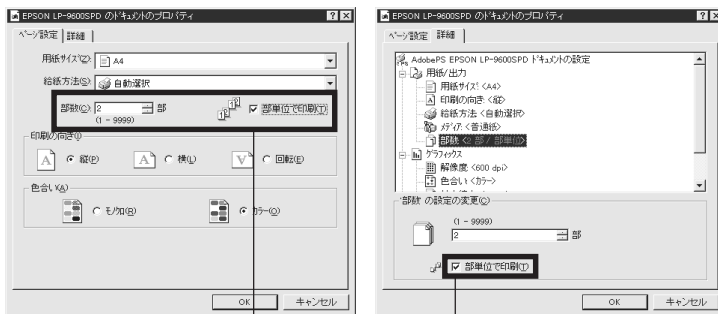

プリンタドライバ側

チェックします (片方をチェックすれば、もう片方も有効になります)

印刷部数を 2 部以上に設定しないと、部単位印刷の
チェックボックスは表示されません。

ただし、Windowsで以下のアプリケーションソフトから部単位印刷を行う場合は、アプリケーションソ
フト側でのみチェックして、プリンタドライバ側では [部単位印刷：しない / チェックしない] に設定し
てください。

- Microsoft®Word97/2000
- Microsoft®PowerPoint®95/97/2000