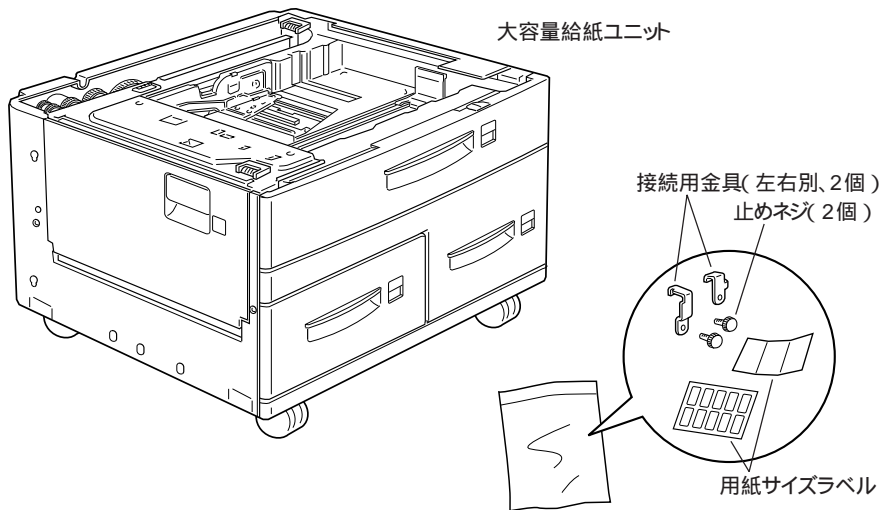

## 大容量給紙ユニット

型番 :LPDU1

このたびは、エプソンページプリンタ用「大容量給紙ユニット」をお買い上げいただき、誠にありがとうございます。大容量給紙ユニットは、3基の用紙カセットを装備したユニットで、プリンタの下部に装着して使用します。

大容量給紙ユニットの取り扱いや取り付け方法については、プリンタに添付のユーザーズガイドをお読みください。

梱包箱を開けましたら、以下のものがそろっていること、内容物に損傷のないことをお確かめください。万一、付属品の不足や不良がございましたら、お手数ですがお買い求めいただいた販売店、またはお近くのエプソンフィールドセンターまでご連絡ください。