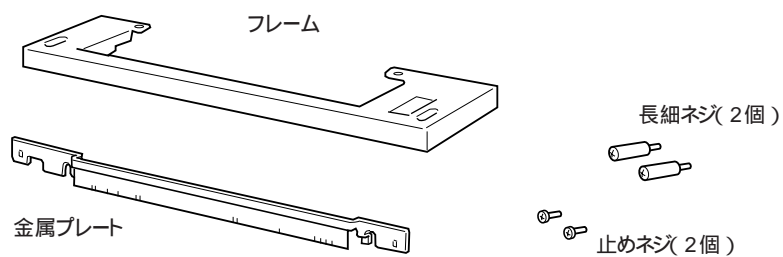

エプソンページプリンタ用

フェイスアップトレイ

型番 :LPA3FUT1

このたびは、エプソンページプリンタ用「フェイスアップトレイ」をお買い上げいただき、誠にありがとうございます。フェイスアップトレイは、印刷した用紙の印刷面を上に向けて排紙するための排紙装置です。

フェイスアップトレイの取り扱いや取り付け方法については、プリンタに添付のユーザーズガイドをお読みください。

梱包箱を開けましたら、以下のものがそろっていること、内容物に損傷のないことを確かめください。万一、付属品の不足や不良がございましたら、お手数ですがお買い求めいただいた販売店、またはお近くのエプソンフィールドセンターまでご連絡ください。

次ページへ続く

プリンタにオプションの両面印刷ユニット(LPDSP2)を装着している場合と、装着していない場合とで、フェイスアップトレイの装着に使用する金具やネジが次のように異なります。

プリンタに両面印刷ユニットを装着していない場合

次の金具とネジを使用します。

プリンタに両面印刷ユニットを装着している場合

次の金具とネジを使用します。