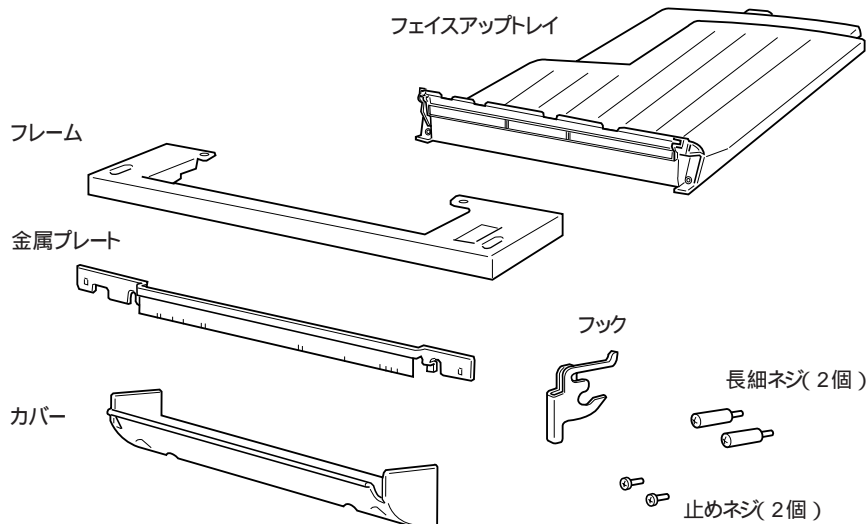

エプソンページプリンタ用

フェイスアップトレイ

型番 :LPA3FUT1

このたびは、エプソンページプリンタ用「フェイスアップトレイ」をお買い上げいただき、誠にありがとうございます。フェイスアップトレイは、印刷した用紙の印刷面を上に向けて排紙するための排紙装置です。

フェイスアップトレイの取り扱いや取り付け方法については、プリンタに添付のユーザーズガイドをお読みください。

梱包箱を開けましたら、以下のものがそろっていること、内容物に損傷のないことを確かめください。万一、付属品の不足や不良がございましたら、お手数ですがお買い求めいただいた販売店、またはお近くのエプソンフィールドセンターまでご連絡ください。

次ページへ続く

プリンタにオプションの両面印刷ユニット(LPDSP2)を装着している場合と、装着していない場合とで、フェイスアップトレイの装着に使用する金具やネジが次のように異なります。

プリンタに両面印刷ユニットを装着していない場合

次の金具とネジを使用します。

プリンタに両面印刷ユニットを装着している場合

次の金具とネジを使用します。