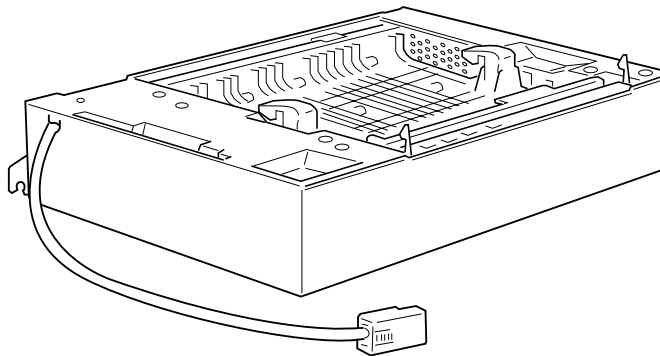

エプソンページプリンタ用

# 両面印刷ユニット

型番 :LPDSP2

このたびは、エプソンページプリンタ用「両面印刷ユニット」をお買い上げいただき、誠にありがとうございます。両面印刷ユニットは、用紙の両面に印刷するための装置です。両面印刷ユニットの取り付けや使用方法については、プリンタに添付のユーザーズガイドをお読みください。

梱包箱を開けましたら、内容物に損傷のないことをお確かめください。万一、付属品の不足や不良がございましたら、お手数ですがお買い求めいただいた販売店、またはお近くのエプソンフィールドセンターまでご連絡ください。

プリンタ本体に、オプションのフェイスアップトレイ(LPA3FUT1)が装着されている場合、本製品を装着するには、フェイスアップトレイを一度取り外す必要があります。フェイスアップトレイを取り外して、本製品をプリンタに装着した後、フェイスアップトレイを本製品の側面に装着してください。装着方法は、プリンタに添付のユーザーズガイドをお読みください。