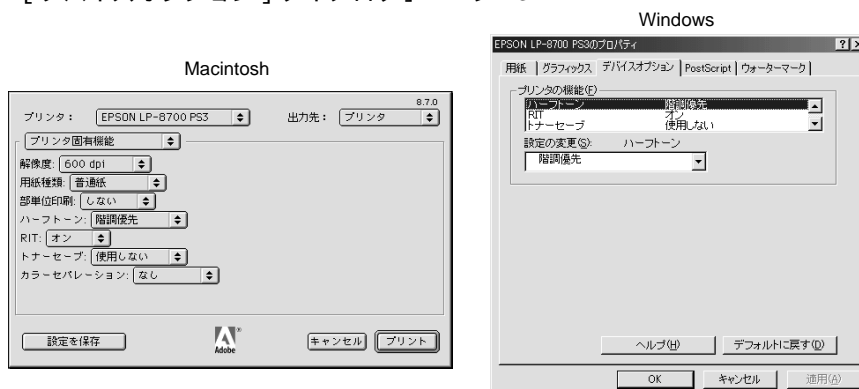

LP-8700PS3 をお使いのお客様へ

- 補足説明書 -

LP-8700PS3 をお使いのお客様に、以下の2点について補足説明いたします。

- 本製品に添付されているユーティリティの制限事項
- PostScript プリントラとしてお使いの際のプリンタドライバの追加説明

ユーティリティの制限事項

本製品に添付されている以下のユーティリティについて、一部あるいは全部の機能がPostScript モードではお使いいただけませんのでご了承ください。

- EPSON プリントウィンドウ!3 : PostScript モードではお使いいただけません。
- EpsonNet DirectPrint : ジョブキャンセルおよび高速プリント機能がお使いいただけません。
- EpsonNet NDPS Gateway : PostScript プリントドライバを、NDPS自動インストール機能でお使いいただけません。

PostScript ドライバの追加説明

本機でお使いいただく PostScript プリントドライバに「ハーフトーン」機能が追加されました。取扱説明書「PostScript プリントラとしてお使いのお客様へ」の該当ページを参照してください。

- Macintosh では [プリント] ダイアログから [プリント固有機能] ダイアログを開いて設定します。

☞「[プリント固有機能] ダイアログ」ページ 23

- Windows ではプリンタドライバの [デバイスオプション] ダイアログを開いて、[プリントの機能] で設定します。

☞「[デバイスオプション] ダイアログ」ページ 73

[ハーフトーン]では、階調の再現性を優先するか、または解像度を上げることが優先するかを選択できます。

階調優先 : 写真などの連続階調画像を出力したい場合に選択します。

解像度優先 : 文字やラインアートをくっきり出力したい場合に選択します。

Adobe PostScript、PostScript3およびPostScriptロゴは、Adobe Systems Incorporated (アドビシステムズ社)の商標です。