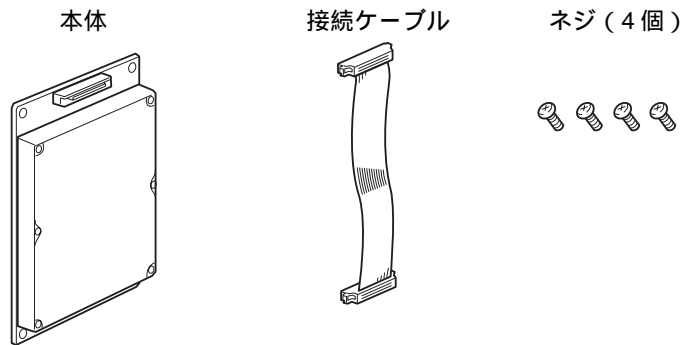

ハードディスクユニット(LPHD3)

取扱説明書

このハードディスクユニットをプリンタに装着すると、市販のPostScriptプリンタフォントをインストールしたり、プリンタ側で部単位印刷ができるようになります。

同梱品の確認

本製品に同梱されている部品は次の通りです。万一、同梱品の不足や損傷しているものがございましたら、お手数ですがお買い求めいただいた販売店までご連絡ください。

プリンタへの取り付け方法

プリンタへの取り付け方法につきましては、プリンタ本体添付のスタートアップガイドをご覧ください。