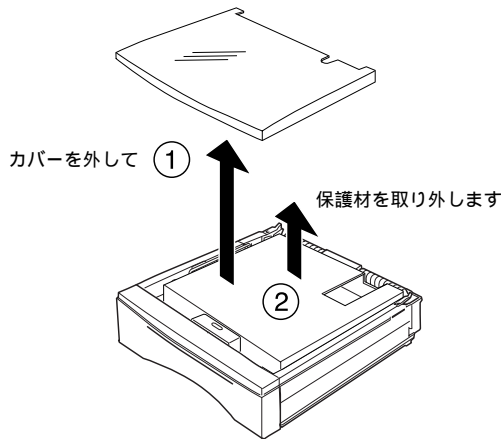

大容量カセットユニット(LPDC7) 取扱説明書

本機は、A4サイズの普通紙(64g/m²)を最大500枚セットできる用紙カセットを1基装備した増設カセットユニットです。

用紙サイズラベル

取り付け用部品(4個)

保護材の取り外し

梱包箱から取り出したら用紙カセットを引き出して保護材を取り外してください。

設置上のご注意

設置上の注意事項については、プリンタ本体の注意事項に準じます。プリンタ本体添付のスタートアップガイドをご確認の上、設置作業をしてください。

- 本機とプリンタの重量に十分耐えられる、水平で安定した場所に設置してください。
- 本機底面より小さい台の上に本機を置かないでください。本機底面の脚が台からはみ出していると内部機構に無理な力がかかり、印刷や紙送りに悪影響を及ぼします。必ず本機より広く平らな面の上に、本機底面の脚が確実に載るように置いてください。

プリンタへの取り付け方法

プリンタへの取り付け方法につきましては、プリンタ本体添付のスタートアップガイドをご覧ください。