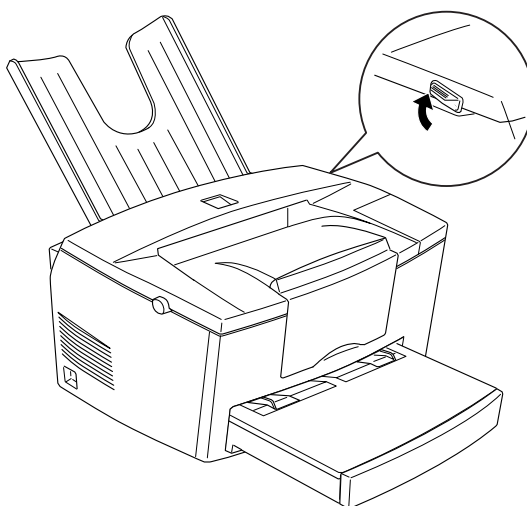

## フェイスアップトレイ

型番：LPA4FUT1

---

このたびは、エプソンページプリンタ用「フェイスアップトレイ」をお買い上げいただき、誠にありがとうございます。

梱包箱を開けましたら、以下のものがそろっていること、内容物に損傷の無いことをお確かめください。

---

- プリンタの背面に装着して、印刷面を上に向けて保持するためのトレイです。
- 万一、付属品の不足や不良がございましたら、お手数ですがお買い求めいただいた販売店、またはお近くのエプソンフィールドセンターまでご連絡ください。

## フェイスアップトレイの取付方法

1

フェイスアップトレイを取り付けます。

フェイスアップトレイの片方の突起をプリンタ背面の穴に差し込みます。  
押し込むようにしてもう片方の突起を差し込みます。

2

排紙切り替えレバーを切り替えます。

排紙切り替えレバーを上にも上げると、フェイスアップトレイに排紙するようになります。

フェイスアップトレイの排紙容量は 20 枚です。