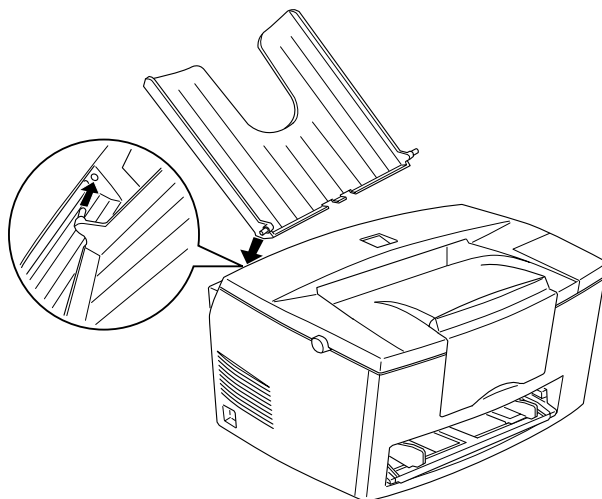

## フェイスアップトレイ

型番：LPA4FUT1

---

このたびは、エプソンページプリンタ用「フェイスアップトレイ」をお買い上げいただき、誠にありがとうございます。

梱包箱を開けましたら、以下のものがそろっていること、内容物に損傷の無いことをお確かめください。

---

- プリンタの背面に装着して、印刷面を上に向けて保持するためのトレイです。
- 万一、付属品の不足や不良がございましたら、お手数ですがお買い求めいただいた販売店、またはお近くのエプソンフィールドセンターまでご連絡ください。

## フェイスアップトレイの取付方法

1

フェイスアップトレイを取り付けます。

フェイスアップトレイの片方の突起をプリンタ背面の穴に差し込みます。  
押し込むようにしてもう片方の突起を差し込みます。

2

排紙切り替えレバーを切り替えます。

排紙切り替えレバーを上にも上げると、フェイスアップトレイに排紙するようになります。

フェイスアップトレイの排紙容量は 20 枚です。