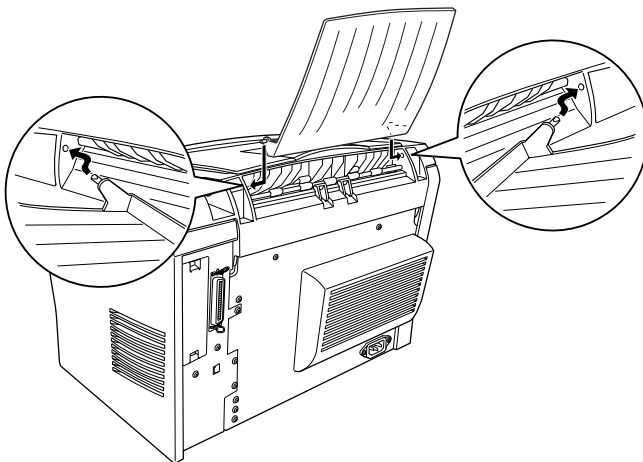

エプソンページプリンタ用

フェイスアップトレイ

型番：LPA4FUT2

このたびは、エプソンページプリンタ用「フェイスアップトレイ」をお買い上げいただき、誠にありがとうございます。フェイスアップトレイは、プリンタの背面に装着して、印刷面を上に向けて保持するためのトレイです。

梱包箱を開けましたら、以下のものがそろっていること、内容物に損傷のないことをお確かめください。万一、付属品の不足や不良がございましたら、お手数ですがお買い求めいただいた販売店、またはお近くのエプソンフィールドセンターまでご連絡ください。

フェイスアップトレイの取付方法

1

フェイスアップトレイを取り付けます。

フェイスアップトレイの片方の突起をプリンタ背面の穴に差し込みます。
押し込むようにしてもう片方の突起を差し込みます。

2

排紙切り替えレバーを切り替えます。

排紙切り替えレバーを押し下げると、フェイスアップトレイに排紙します。

フェイスアップトレイの排紙容量は20枚(普通紙 64g/m²の場合)です。