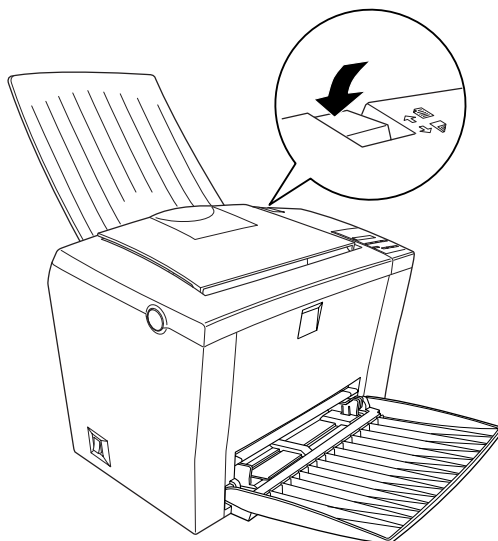

エプソンページプリンタ用

フェイスアップトレイ

型番：LPA4FUT2

このたびは、エプソンページプリンタ用「フェイスアップトレイ」をお買い上げいただき、誠にありがとうございます。フェイスアップトレイは、プリンタの背面に装着して、印刷面を上に向けて保持するためのトレイです。

梱包箱を開けましたら、以下のものがそろっていること、内容物に損傷のないことをお確かめください。万一、付属品の不足や不良がございましたら、お手数ですがお買い求めいただいた販売店、またはお近くのエプソンフィールドセンターまでご連絡ください。

フェイスアップトレイの取付方法

1

フェイスアップトレイを取り付けます。

フェイスアップトレイの片方の突起をプリンタ背面の穴に差し込みます。
押し込むようにしてもう片方の突起を差し込みます。

2

排紙切り替えレバーを切り替えます。

排紙切り替えレバーを押し下げると、フェイスアップトレイに排紙します。

フェイスアップトレイの排紙容量は20枚(普通紙 64g/m²の場合)です。