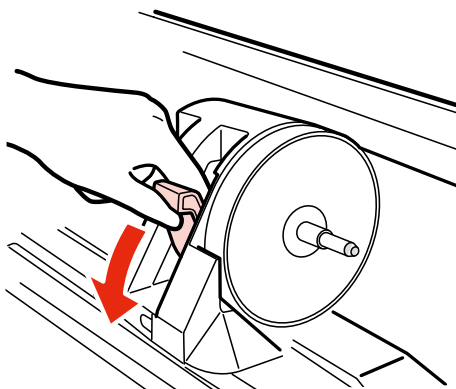

ロックレバー解除のご注意

412623000

Note on releasing the lock lever

Remarque concernant le levier de verrouillage

Hinweis zum Lösen des Verriegelungshebels

Opmerking over het ontgrendelen van de vergrendelingshendel

Nota sul rilascio della leva di blocco