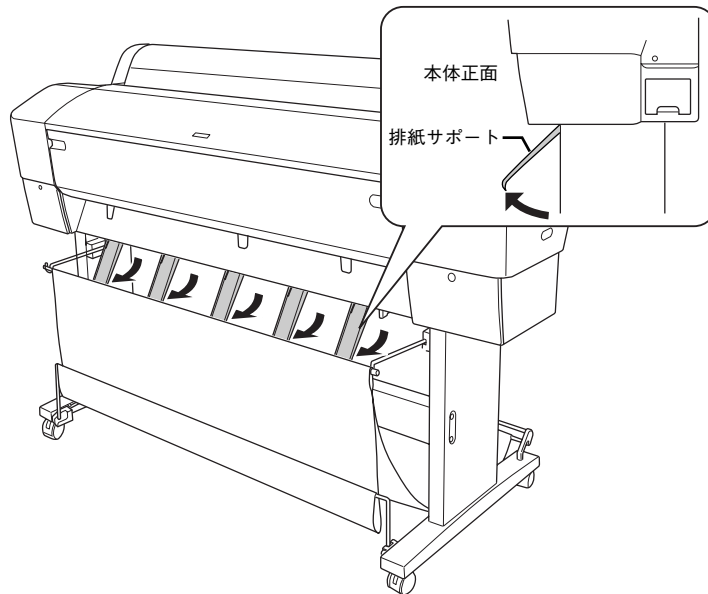

PX-9500/PX-9500S

EPSON

ロール紙を後方排紙する場合のご注意

次のロール紙を後方排紙で印刷するときは、下図のように排紙サポートを手前方向に固定してください。排紙サポートが垂直位置の状態では印刷すると、印刷品質が低下する場合があります。

- MC 厚手マット紙ロール
- PX/MC プレミアムマット紙ロール

上記以外のロール紙を後方排紙で印刷するときは、排紙サポートを垂直位置の状態で使用してください。