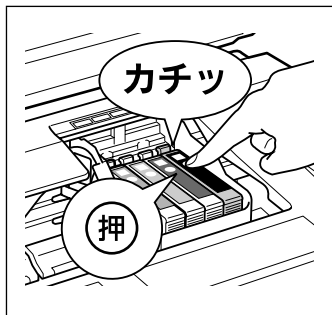

PX-401A

インクカートリッジセット時のご注意

インクカートリッジはしっかりと押し込んでセットしてください。カートリッジが浮いた状態では、正しく認識されません。セット方法の詳細は『準備ガイド』をご覧ください。

1

2

3

マークの下の線が見える位置まで押し込んでください。

411544300