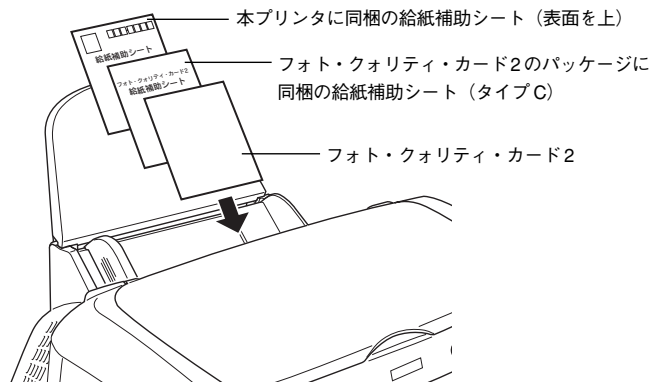

給紙補助シートの使い方

同梱の給紙補助シートは、以下の専用紙を正しく給紙するために使用します。各専用紙のパッケージに同梱されている給紙補助シートと組み合わせて、下図のように専用紙の下に敷いてご使用ください。

フォト・クオリティ・カード2

ミニフォトシール

※ミニフォトシールのパッケージに同梱の給紙補助シート (A) は使用しません。

上記以外の専用紙は、各専用紙のパッケージに同梱されている取扱説明書の記載内容に従って正しくセットしてください。