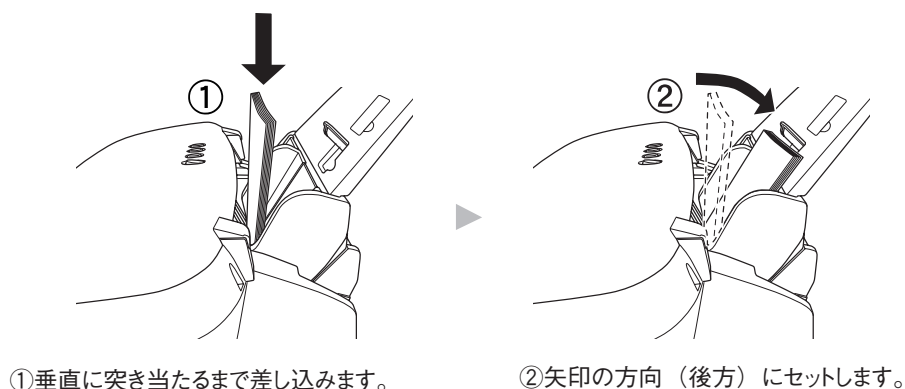

お願い

～プリンタをお使いになる前に、プリンタ本体に貼付の『はじめにお読みください!』と併せて本書をご覧ください～

1. 同梱物について

以下の付属品が同梱されています。

□ 8cm CD-R 用アタッチメント

このアタッチメントは、8cm CD-R に印刷をする際に使用します。アタッチメントを同梱の CD-R トレイにセットした後、8cm CD-R をセットしてください。

※詳しい使い方については、ユーザーズガイド（電子マニュアル）をご覧ください。

2. 保護具について

以下の保護具が追加されていますので、忘れずに取り外してください。

ハガキ、L判/2L判の用紙のセットについて

用紙の先端がプリンタ内部に入らないように、以下のようにセットしてください。

① 垂直に突き当たるまで差し込みます。

② 矢印の方向（後方）にセットします。