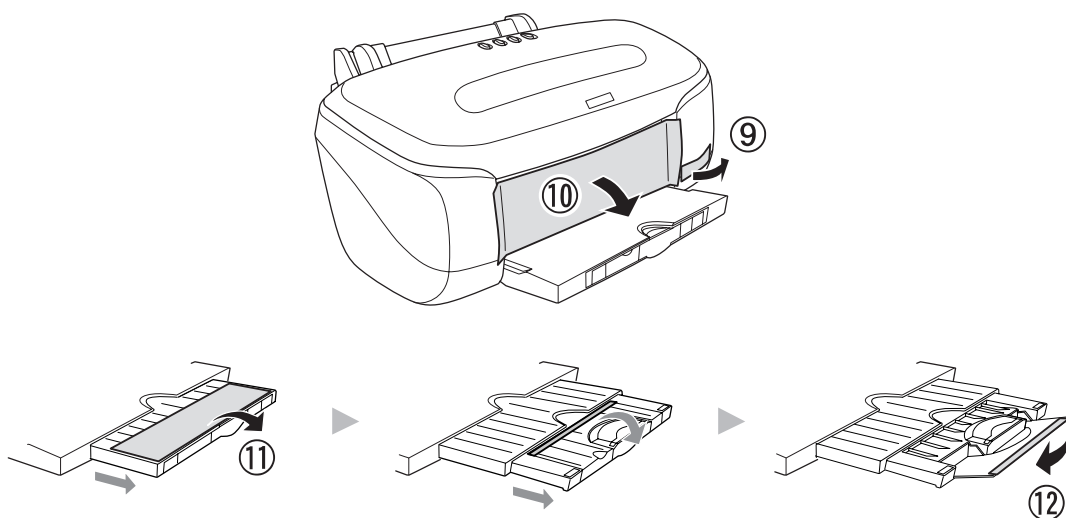

お願い

～プリンタをお使いになる前に、プリンタ本体に貼付の『はじめにお読みください!』と併せて本書をご覧ください～

1. 同梱物について

以下の付属品が同梱されています。

□ 8cm CD-R 用アタッチメント

このアタッチメントは、8cm CD-R に印刷をする際に使用します。アタッチメントを同梱の CD-R トレイにセットした後、8cm CD-R をセットしてください。

※詳しい使い方については、ユーザーズガイド（電子マニュアル）をご覧ください。

2. 保護具について

以下の保護具が追加されていますので、忘れずに取り外してください。

ハガキ、L判/2L判の用紙のセットについて

用紙の先端がプリンタ内部に入らないように、以下のようにセットしてください。

① 垂直に突き当たるまで差し込みます。

② 矢印の方向（後方）にセットします。