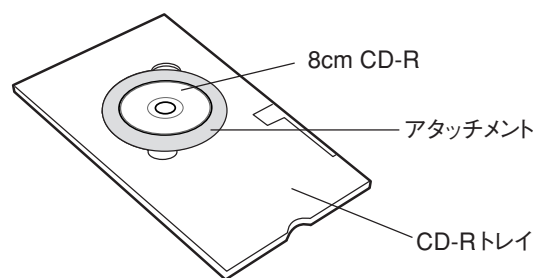

お願い

～プリンタをお使いになる前に、プリンタ本体に貼付の『はじめにお読みください!』と併せて本書をご覧ください～

1. 同梱物について

以下の付属品が同梱されています。

□ 8cm CD-R 用アタッチメント

このアタッチメントは、8cm CD-R に印刷をする際に使用します。アタッチメントを同梱の CD-R トレイにセットした後、8cm CD-R をセットしてください。

※詳しい使い方については、ユーザーズガイド（電子マニュアル）をご覧ください。

2. 保護具について

以下の保護具が追加されていますので、忘れずに取り外してください。

ハガキ、L判/2L判の用紙のセットについて

用紙の先端がプリンタ内部に入らないように、以下のようにセットしてください。

① 垂直に突き当たるまで差し込みます。

② 矢印の方向（後方）にセットします。