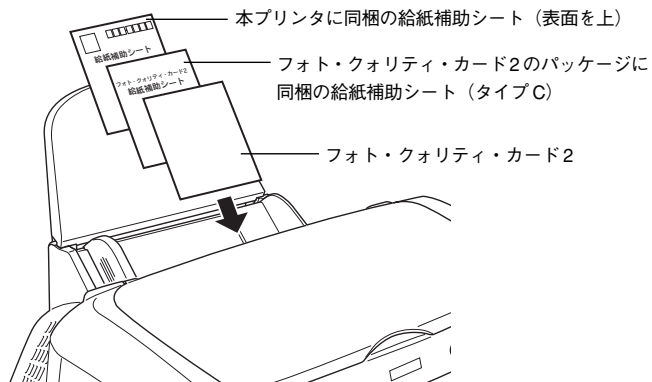

給紙補助シートの使い方

同梱の給紙補助シートは、以下の専用紙を正しく給紙するために使用します。各専用紙のパッケージに同梱されている給紙補助シートと組み合わせて、下図のように専用紙の下に敷いてご使用ください。

フォト・クオリティ・カード2

ミニフォトシール

※ミニフォトシールのパッケージに同梱の給紙補助シート (A) は使用しません。

上記以外の専用紙は、各専用紙のパッケージに同梱されている取扱説明書の記載内容に従って正しくセットしてください。