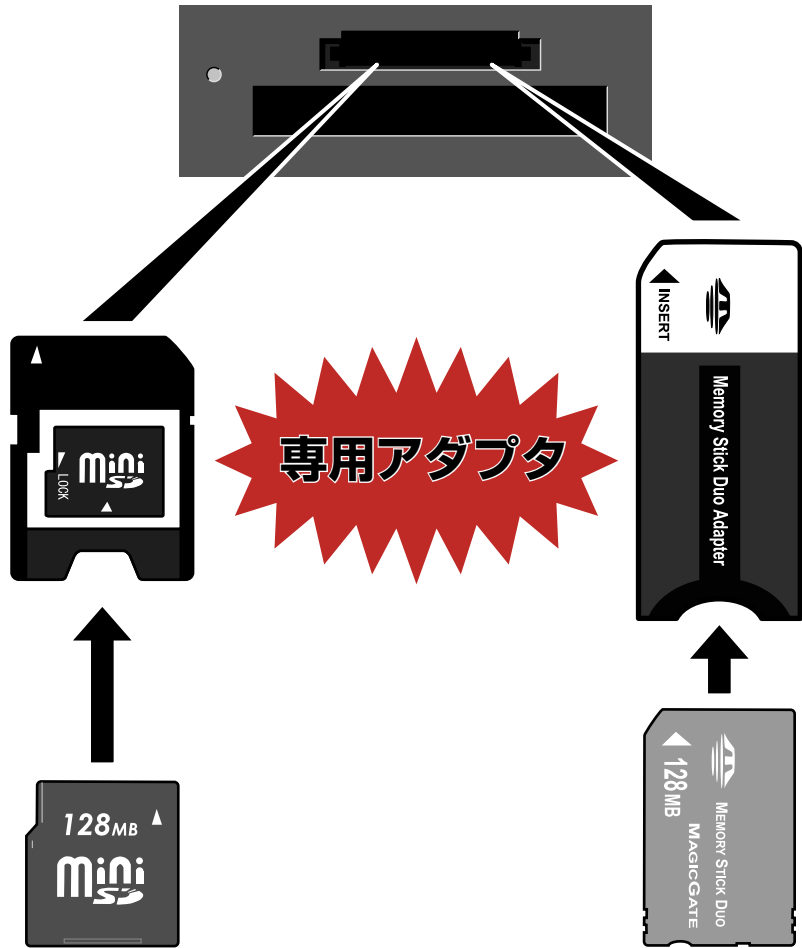

！注意

メモ리카ード挿入時のご注意

以下のメモ리카ードは、**専用アダプタ**を取り付けてから、本製品のスロットに挿入してください。

アダプタを取り付けずに挿入すると故障の原因になります。

- miniSD カード
- miniSDHC カード

- メモリースティック Duo
- メモリースティック PRO Duo
- マジックゲートメモリースティック Duo

- miniSD カード
- miniSDHC カード

- メモリースティック Duo
- メモリースティック PRO Duo
- マジックゲートメモリースティック Duo

410863400