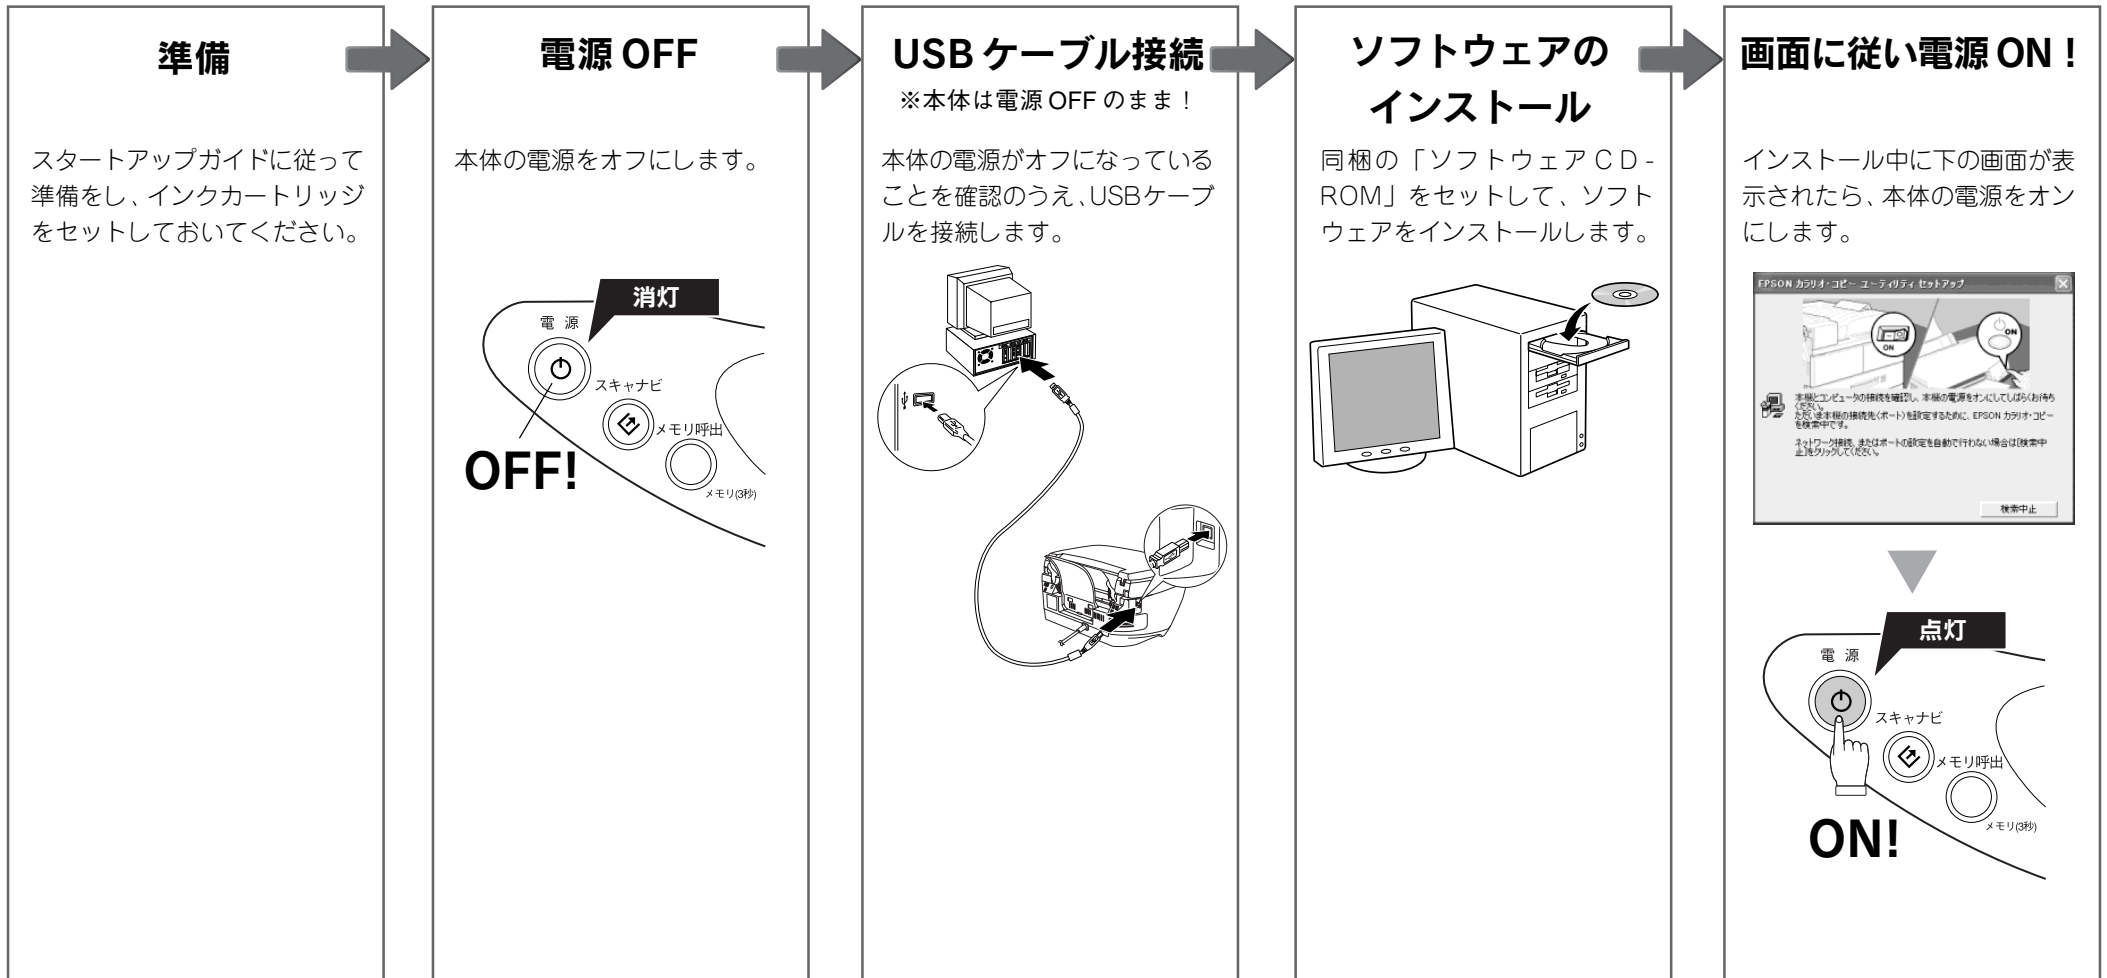

USB ケーブル接続時のご注意

USBケーブルを接続するときは、以下の手順を守ってください。

詳しくは、スタートアップガイドに記載されています。必ず、スタートアップガイドの「セットアップしましょう」を確認しながら、接続してください。

手順を守らないと、本機が正しく認識されません。

*本体の形状は機種により異なる場合があります。

改訂履歴

Revision	ページ	改訂内容	日付
1.00	ALL	新規制定	2002.12.16