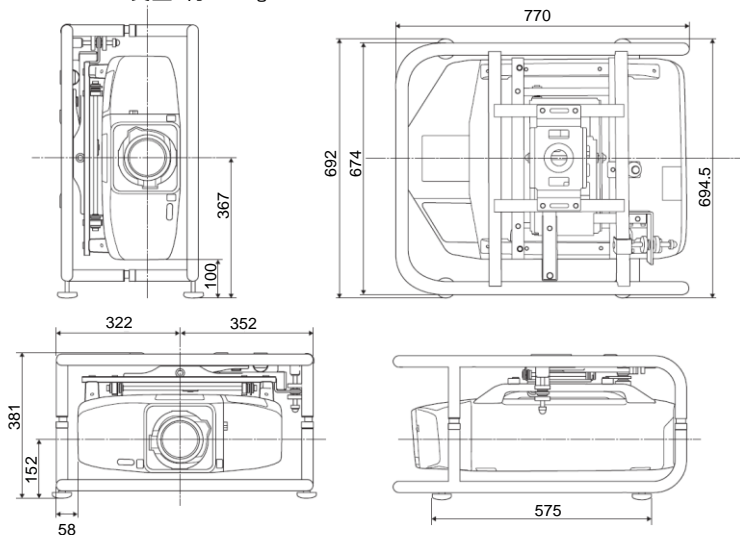

映像の位置を上下、左右の両方向同時に最大値まで移動することはできません。

■外形寸法図

■天吊り金具装着図

低天井取付時(ELPMB25)

20mm ピッチで可変調整  
 最短 390mm～最長 490mm  
 ※固定用ボルト 2 本で固定してください。

■ELPMB44(フレーム)

フレームの質量：約 17.5kg

高天井取付時(ELPMB26)

■レンズ装着時本体サイズ(奥行き)

数値はおおよその値です

レンズ型番	レンズ名称	レンズ装着時の本体サイズ D(mm)
ELPLS04	標準レンズ	741
ELPLU02	超短焦点レンズ	793
ELPLR04	リア用短焦点レンズ	741
ELPLW04	短焦点レンズ	766
ELPLM06	中焦点レンズ	773
ELPLM07	中焦点レンズ	777
ELPLL07	長焦点レンズ	777

■ 投写距離

- ①スクリーンサイズ(型)
- ②スクリーンサイズ(幅×高さ)
- ③投写距離(最短:ワイド - 最長:テレ)
- ④レンズ中心からスクリーン下端までの高さ

レンズ投写距離表

投写距離はおおよその値です。リア用短焦点レンズ ELPLR04 は、レンズシフトには対応していません。弊社ホームページにて、より詳細な投写シミュレートが可能なツールを用意しておりますので、あわせてご活用ください。

4:3

単位: cm