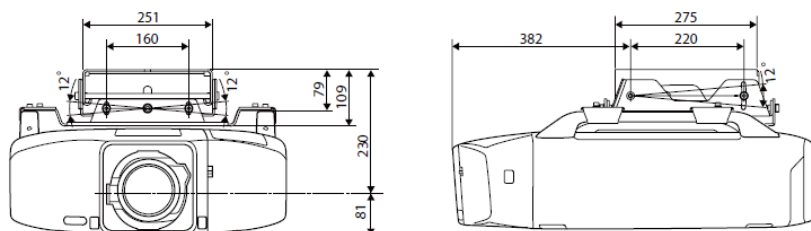

型番	SEIYOKO EPSON 株式会社 EPSON 販売株式会社	整理番号	発行	頁
EB-Z11005		H606B-00-A	2014 年 6 月	1/3

■レンズシフト調整可能範囲

- ① レンズの中心  
 ② レンズシフトを中央に設定したときの投写映像  
 ③ 最大可動領域：V × 56%  
 (超短焦点レンズ ELPLU02 使用時は、50%以上動かすと画面の一部が正しく表示されません。)  
 ④ 左右方向が最大値の場合：V × 32%

映像の位置を上下、左右の両方向同時に最大値まで移動することはできません。

■外形寸法図

■天吊り金具装着図

低天井取付時(ELPMB25)

20mm ピッチで可変調整  
 最短 390mm～最長 490mm  
 ※固定用ボルト 2 本で固定してください。

■ELPMB44(フレーム)

フレームの質量：約 17.5kg

高天井取付時(ELPMB26)