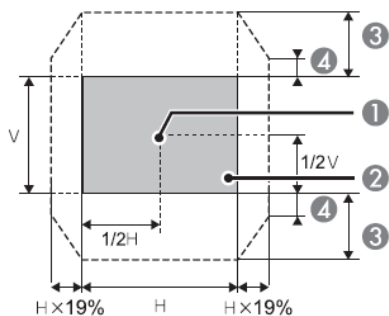

■レンズシフト調整可能範囲

- ① レンズの中心
  ② レンズシフトを中央に設定したときの投写映像
  ③ 最大可動領域：V × 56%
  (超短焦点レンズ ELPLU02 使用時は、50%以上動かすと画面の一部が正しく表示されません。)
  ④ 左右方向が最大値の場合：V × 32%

映像の位置を上下、左右の両方向同時に最大値まで移動することはできません。