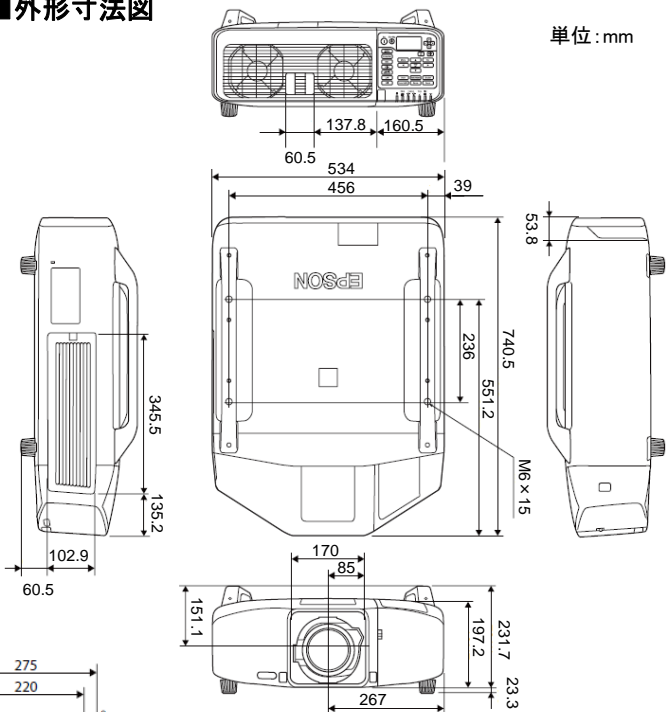

型番	SEIYOKO EPSON 株式会社 EPSON 販売株式会社	整理番号	発行	頁
EB-Z11005		H606B-00-A	2014 年 6 月	1/3

■レンズシフト調整可能範囲

- ① レンズの中心  
 ② レンズシフトを中央に設定したときの投写映像  
 ③ 最大可動領域：V × 56%  
 (超短焦点レンズ ELPLU02 使用時は、50%以上動かすと画面の一部が正しく表示されません。)  
 ④ 左右方向が最大値の場合：V × 32%

映像の位置を上下、左右の両方向同時に最大値まで移動することはできません。

■外形寸法図

■天吊り金具装着図

低天井取付時(ELPMB25)

20mm ピッチで可変調整  
 最短 390mm～最長 490mm  
 ※固定用ボルト 2 本で固定してください。

■ELPMB44(フレーム)

フレームの質量：約 17.5kg

高天井取付時(ELPMB26)

■レンズ装着時本体サイズ(奥行き)

数値はおおよその値です

レンズ型番	レンズ名称	レンズ装着時の本体サイズ D(mm)
ELPLS04	標準レンズ	741
ELPLU02	超短焦点レンズ	793
ELPLR04	リア用短焦点レンズ	741
ELPLW04	短焦点レンズ	766
ELPLM06	中焦点レンズ	773
ELPLM07	中焦点レンズ	777
ELPLL07	長焦点レンズ	777

■ 投写距離

- ①スクリーンサイズ(型)
- ②スクリーンサイズ(幅×高さ)
- ③投写距離(最短:ワイド - 最長:テレ)
- ④レンズ中心からスクリーン下端までの高さ

レンズ投写距離表

投写距離はおおよその値です。リア用短焦点レンズ ELPLR04 は、レンズシフトには対応していません。弊社ホームページにて、より詳細な投写シミュレートが可能なツールを用意しておりますので、あわせてご活用ください。

4:3

単位: cm