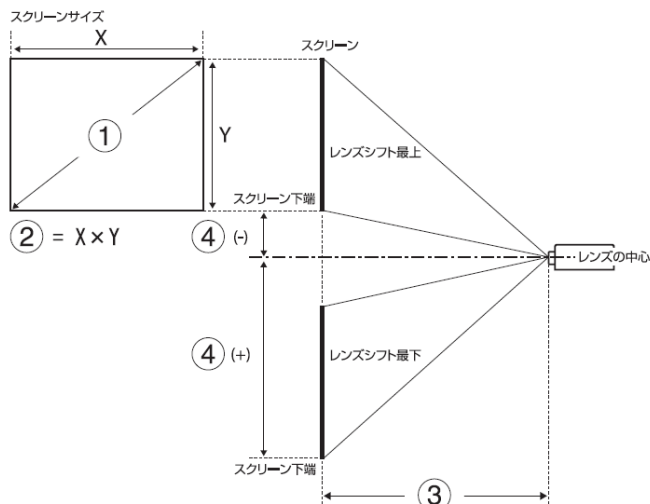

型番	SEIYOKO EPSON 株式会社 EPSON 販売株式会社	整理番号	発行	頁
EB-Z11005		H606B-00-A	2014 年 6 月	1/3

■レンズシフト調整可能範囲

- ① レンズの中心  
 ② レンズシフトを中央に設定したときの投写映像  
 ③ 最大可動領域：V × 56%  
 (超短焦点レンズ ELPLU02 使用時は、50%以上動かすと画面の一部が正しく表示されません。)  
 ④ 左右方向が最大値の場合：V × 32%

映像の位置を上下、左右の両方向同時に最大値まで移動することはできません。

■外形寸法図

■天吊り金具装着図

低天井取付時(ELPMB25)

20mm ピッチで可変調整  
 最短 390mm～最長 490mm  
 ※固定用ボルト 2 本で固定してください。

■ELPMB44(フレーム)

フレームの質量：約 17.5kg

高天井取付時(ELPMB26)

■レンズ装着時本体サイズ(奥行き)

数値はおおよその値です

レンズ型番	レンズ名称	レンズ装着時の本体サイズ D(mm)
ELPLS04	標準レンズ	741
ELPLU02	超短焦点レンズ	793
ELPLR04	リア用短焦点レンズ	741
ELPLW04	短焦点レンズ	766
ELPLM06	中焦点レンズ	773
ELPLM07	中焦点レンズ	777
ELPLL07	長焦点レンズ	777

■ 投写距離

- ①スクリーンサイズ(型)
- ②スクリーンサイズ(幅×高さ)
- ③投写距離(最短:ワイド - 最長:テレ)
- ④レンズ中心からスクリーン下端までの高さ

レンズ投写距離表

投写距離はおおよその値です。リア用短焦点レンズ ELPLR04 は、レンズシフトには対応していません。弊社ホームページにて、より詳細な投写シミュレートが可能なツールを用意しておりますので、あわせてご活用ください。

4:3

単位: cm