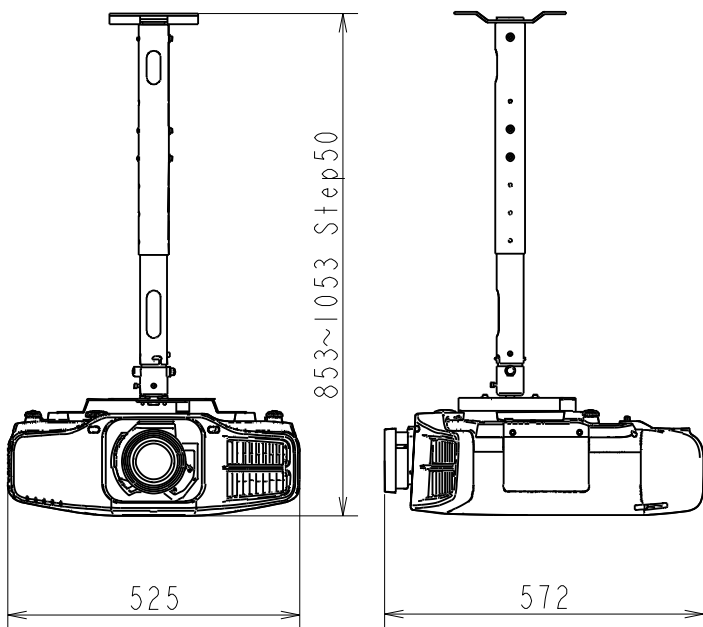

□VP

天吊型プロジェクター

EB-G7900U  
+ELPMB22+ELPFP13

電 源	AC100 V 50/60 Hz
表 示 方 式	3原色液晶シャッター式投映方式
光 出 力	7000 lm
解 像 度	水平1920×垂直1200(WUXGA)
コ ン ト ラ ス ト 比	50000 : 1
ス ピ ー カ ー	10 W
映 像 入 力	ミニD-sub15P×1、5BNC×1、 HDMI×1、DVI-D24P×1、 HDBaseT×1
そ の 他	カラー光束が全白と変わらない ダイレクトパワーオン/シャットダウン可能