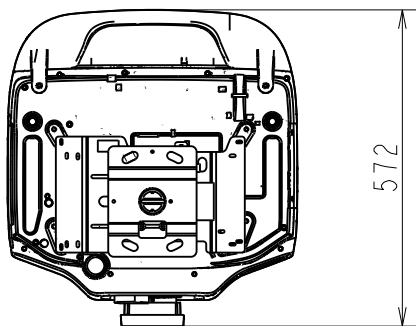

□VP

天吊型プロジェクター

EB-G7900U  
+ELPMB22+ELPFP13

電 源	AC100 V 50/60 Hz
表 示 方 式	3原色液晶シャッター式投映方式
光 出 力	7000 lm
解 像 度	水平1920×垂直1200(WUXGA)
コ ン ト ラ ス ト 比	50000 : 1
ス ピ ー カ ー	10 W
映 像 入 力	ミニD-sub15P×1、5BNC×1、 HDMI×1、DVI-D24P×1、 HDBaseT×1
そ の 他	カラー光束が全白と変わらない ダイレクトパワーオン/シャットダウン可能