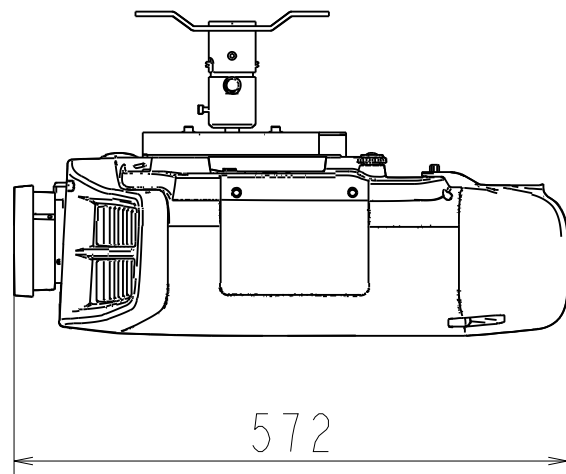

VP

天吊型プロジェクター

EB-G7400U
+ELPMB22

電 源	AC100 V 50/60 Hz
表 示 方 式	3LCD方式(三原色液晶シャッタ式投映方式)
光 出 力	5500 lm
解 像 度	水平1920×垂直1200(WUXGA)
コ ン ト ラ ス ト 比	50000:1
コ ン ピ ュ ー タ ー 入 力	デジタル×3、アナログ×2
そ の 他	カラー光束が全白と変わらない
	ダイレクトパワーオン/シャットダウン可能