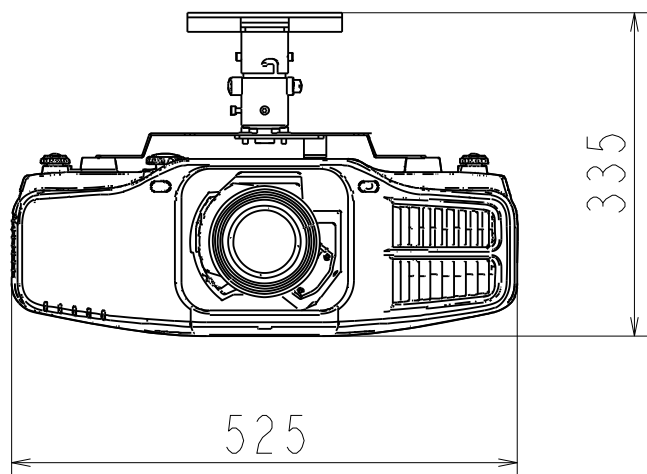

VP

天吊型プロジェクター

EB-G7400U
+ELPMB22

電 源	AC100 V 50/60 Hz
表 示 方 式	3LCD方式(三原色液晶シャッタ式投映方式)
光 出 力	5500 lm
解 像 度	水平1920×垂直1200(WUXGA)
コ ン ト ラ ス ト 比	50000:1
コ ン ピ ュ ー タ ー 入 力	デジタル×3、アナログ×2
そ の 他	カラー光束が全白と変わらない
	ダイレクトパワーオン/シャットダウン可能