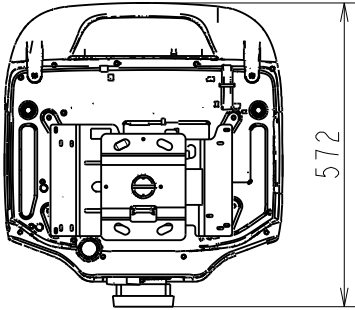

## 天吊型プロジェクター

EB-G7200W  
+ELPMB22+ELPFP14

電 源	AC100 V 50/60 Hz
表 示 方 式	3原色液晶シャッター式投映方式
光 出 力	7500 lm
解 像 度	水平1280×垂直800(WXGA)
コ ン ト ラ ス ト 比	50000 : 1
ス ピ ー カ ー	10 W
映 像 入 力	ミニD-sub 15P×1、5BNC×1、 HDMI×1、DVI-D24P×1、 HDBaseT×1
そ の 他	カラー光束が全白と変わらない ダイレクトパワーオン/シャットダウン可能