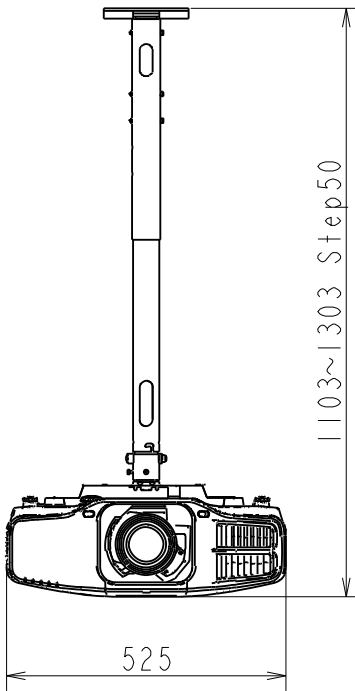

## 天吊型プロジェクター

EB-G7200W  
+ELPMB22+ELPFP14

電 源	AC100 V 50/60 Hz
表 示 方 式	3原色液晶シャッター式投映方式
光 出 力	7500 lm
解 像 度	水平1280×垂直800(WXGA)
コ ン ト ラ ス ト 比	50000 : 1
ス ピ ー カ ー	10 W
映 像 入 力	ミニD-sub 15P×1、5BNC×1、 HDMI×1、DVI-D24P×1、 HDBaseT×1
そ の 他	カラー光束が全白と変わらない ダイレクトパワーオン/シャットダウン可能