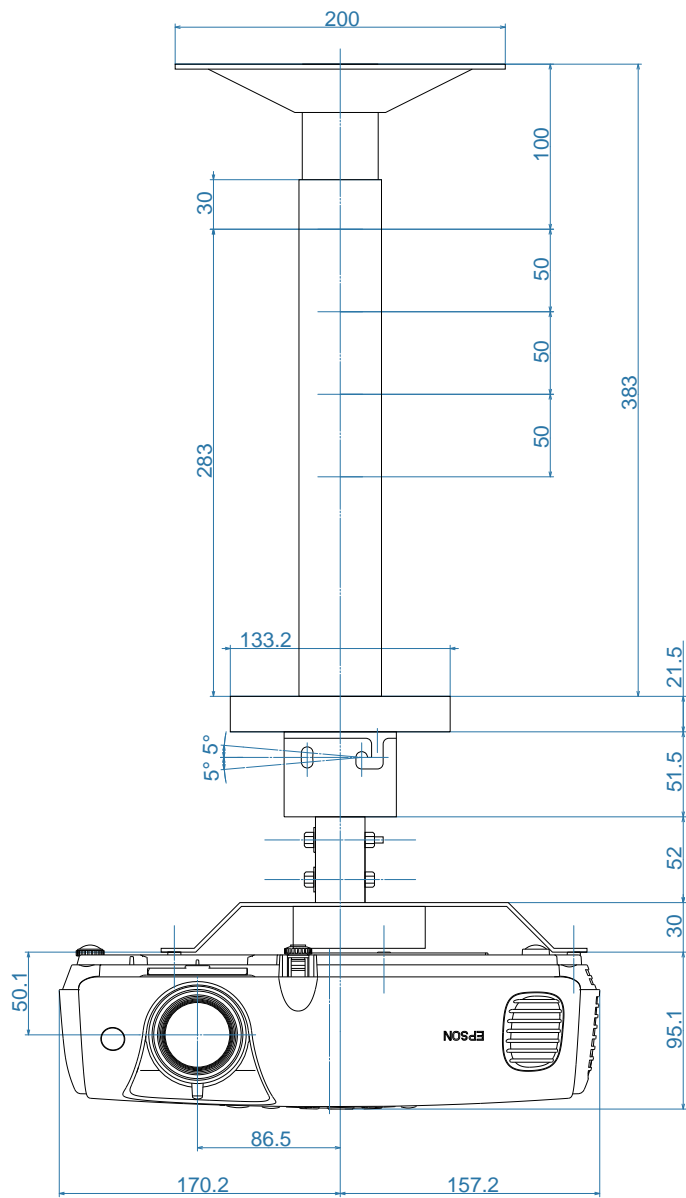

EMP-S3天吊金具装着图

ELPFC03

383-533mm ELPFP04
583-733mm ELPFP05
783-933mm ELPFP06

ELPMB18

unit: inch