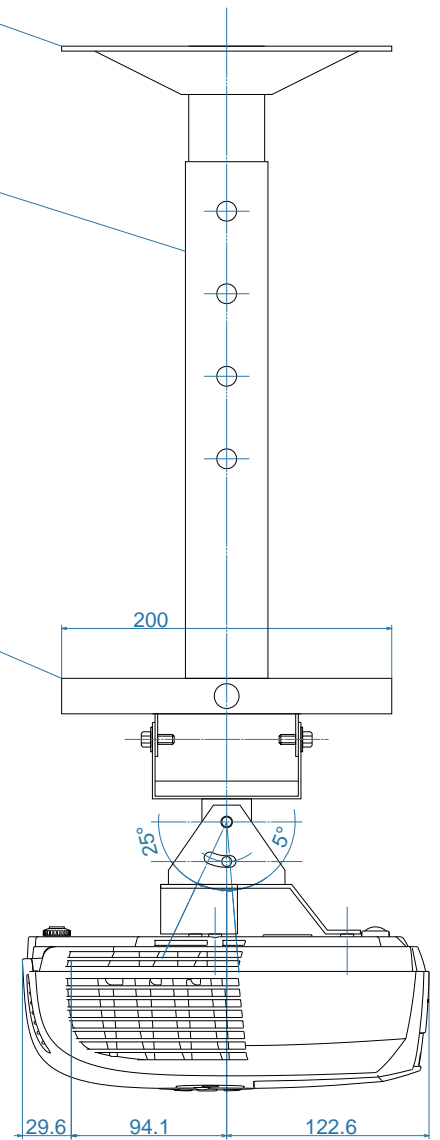

EMP-S3天吊金具装着图

ELPFC03

383-533mm ELPFP04
583-733mm ELPFP05
783-933mm ELPFP06

ELPMB18

unit: inch