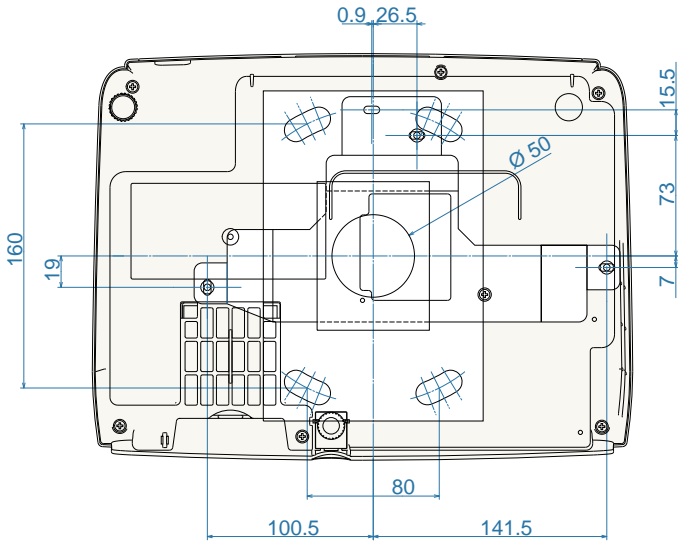

EMP-S3天吊金具装着图

ELPFC03

383-533mm ELPFP04
583-733mm ELPFP05
783-933mm ELPFP06

ELPMB18

unit: inch