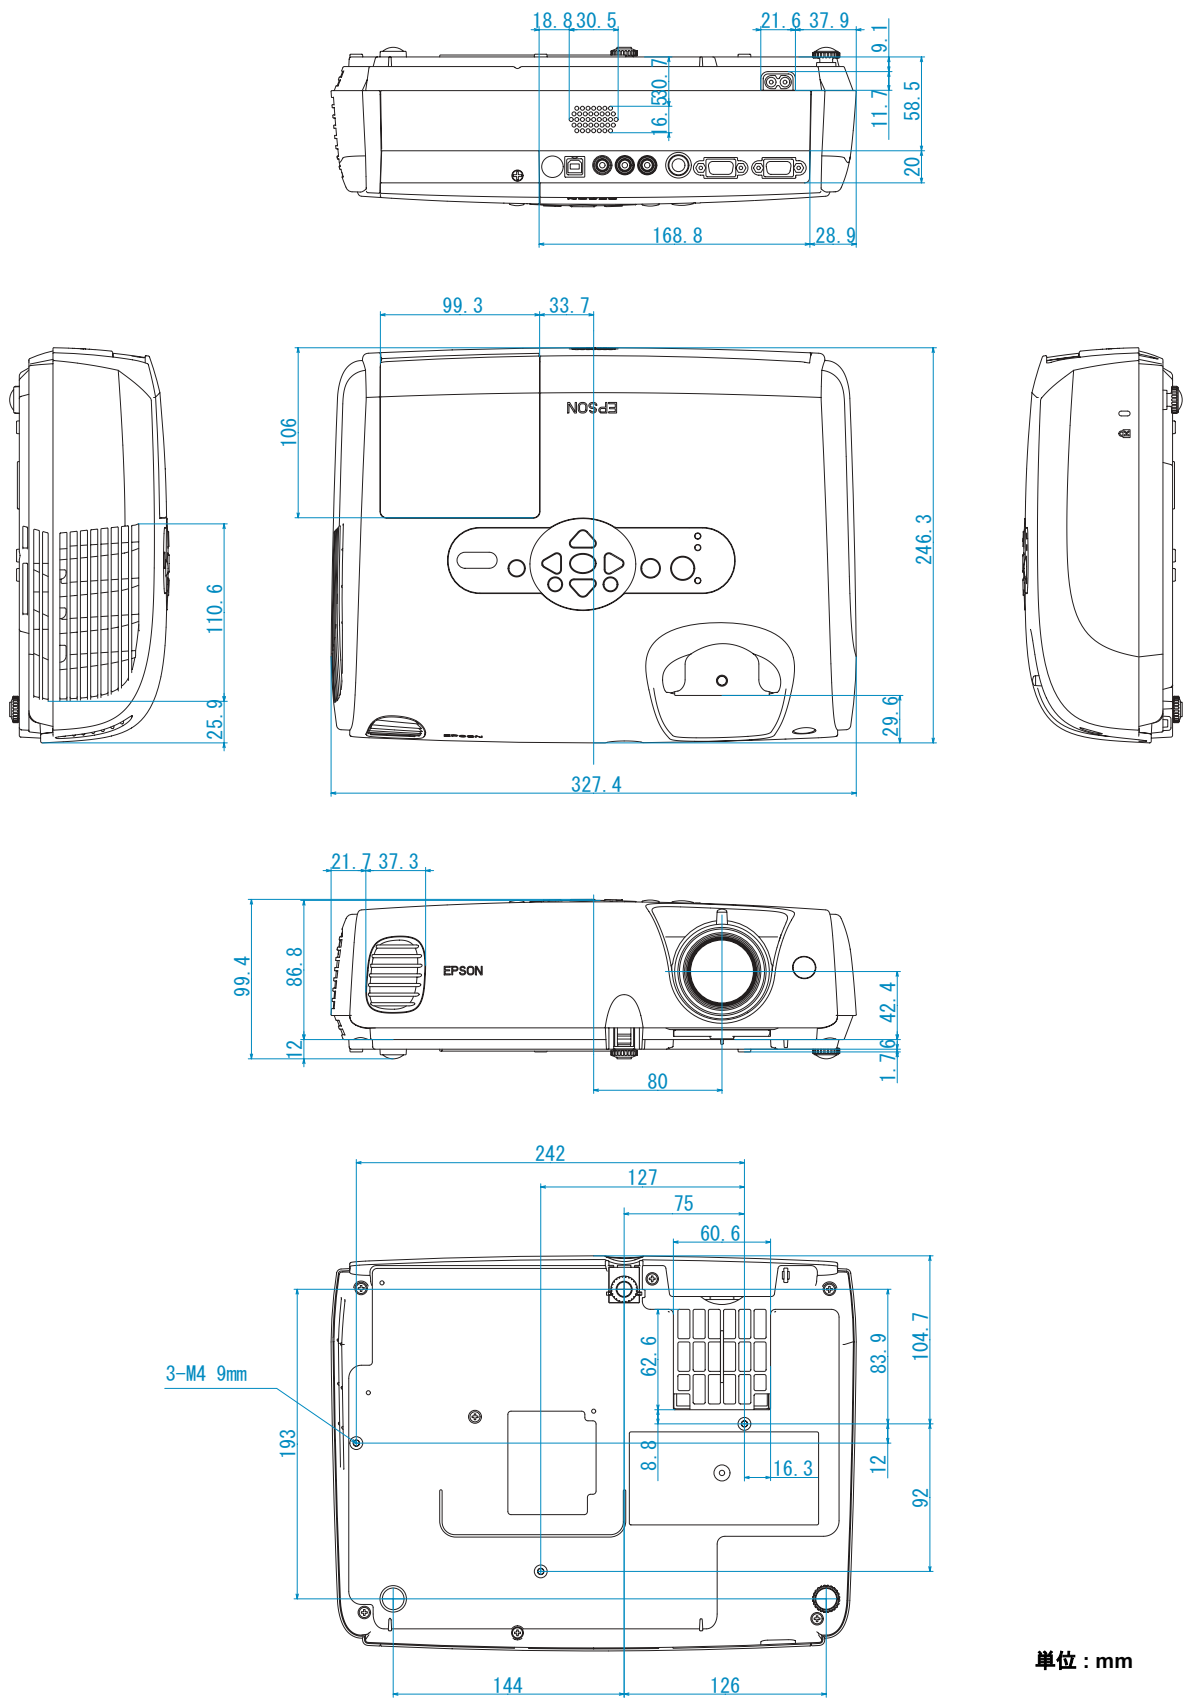

# EMP-S3本体外観図

単位 : mm