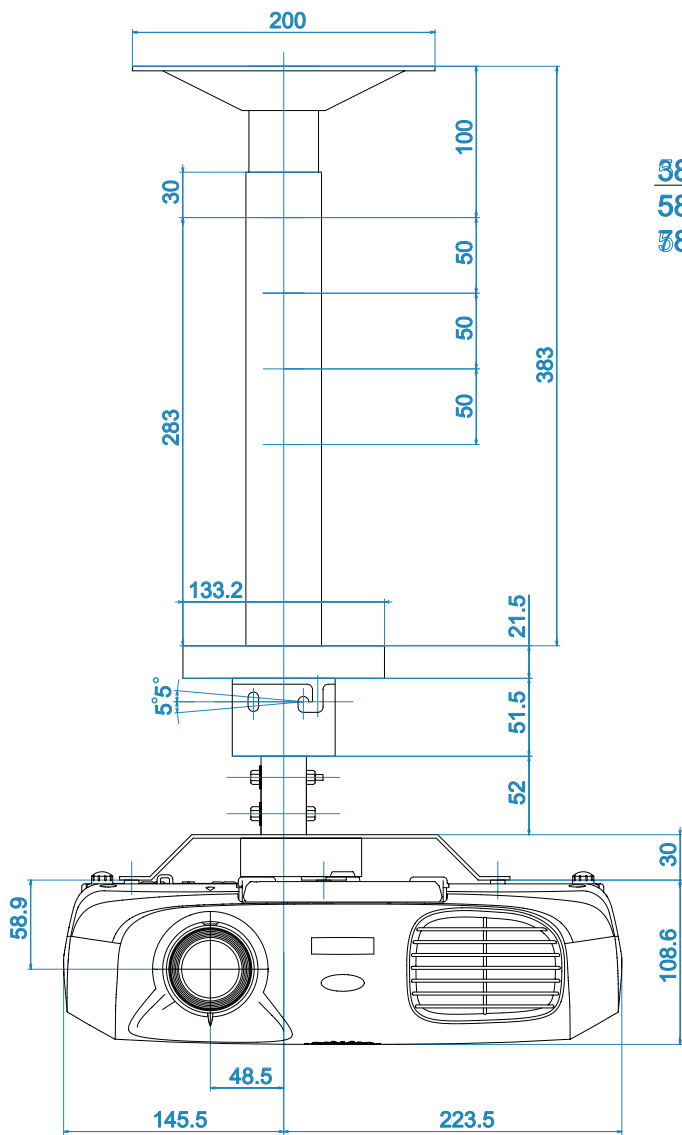

EMP-S1/S1H天吊金具装着图

ELPFC03

583-533mm ELPFP04
583-733mm ELPFP05
583-933mm ELPFP06

ELPMB11