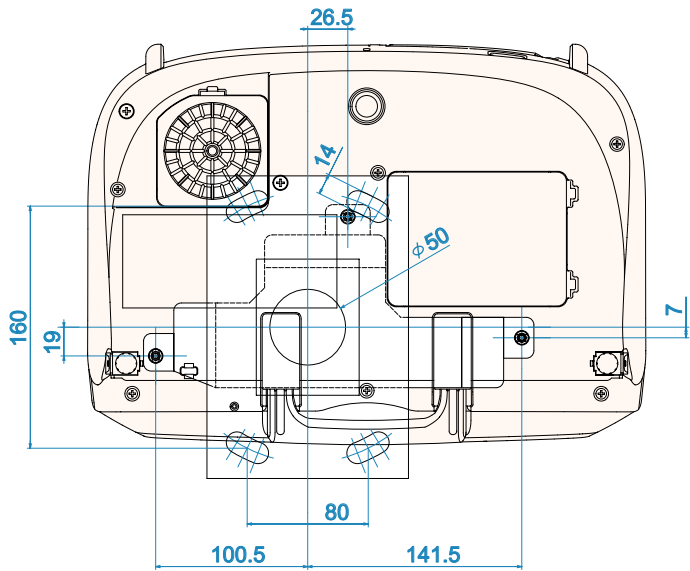

EMP-S1/S1H天吊金具装着图

ELPFC03

583-533mm ELPFP04
583-733mm ELPFP05
583-933mm ELPFP06

ELPMB11