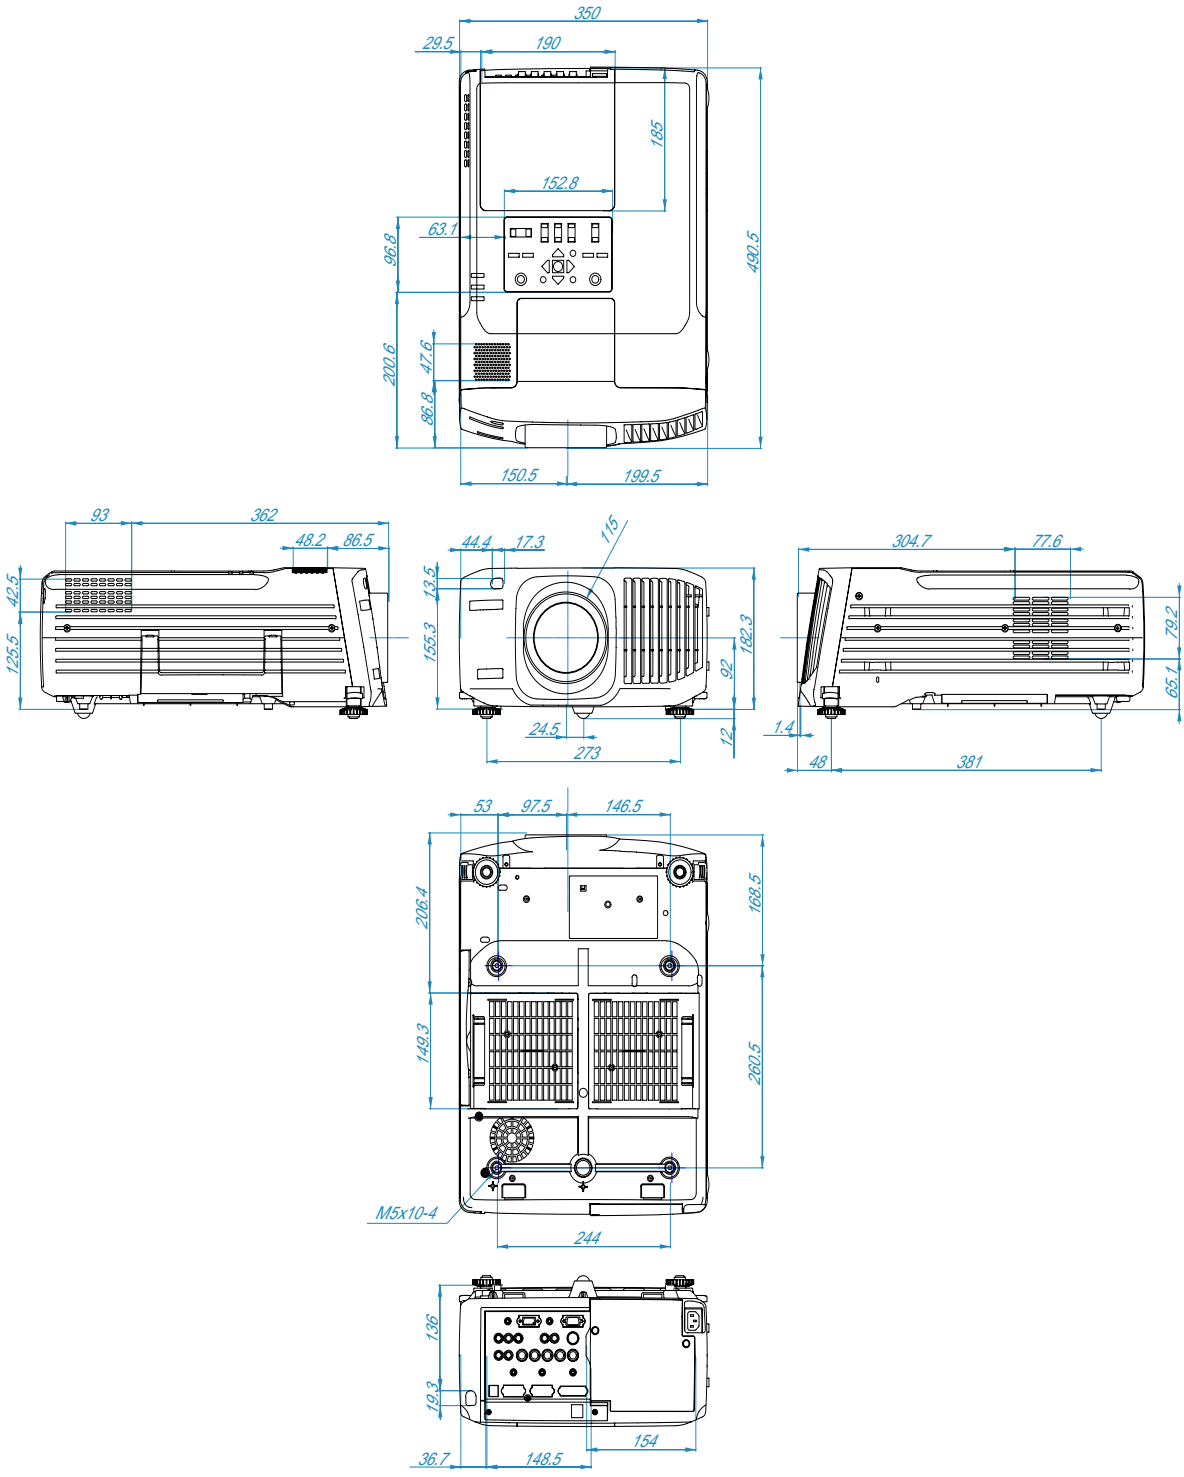

EMP-9300NL/8300外觀圖

unit:mm