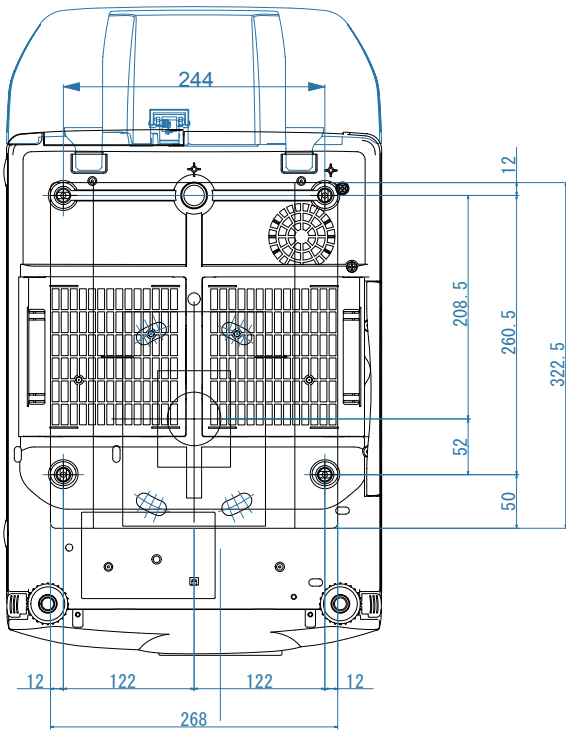

EMP-9300/9300NL天吊金具装着图

ELPFC03

383~533mm ELPFP04
583~733mm ELPFP05
783~933mm ELPFP06

ELPMB14