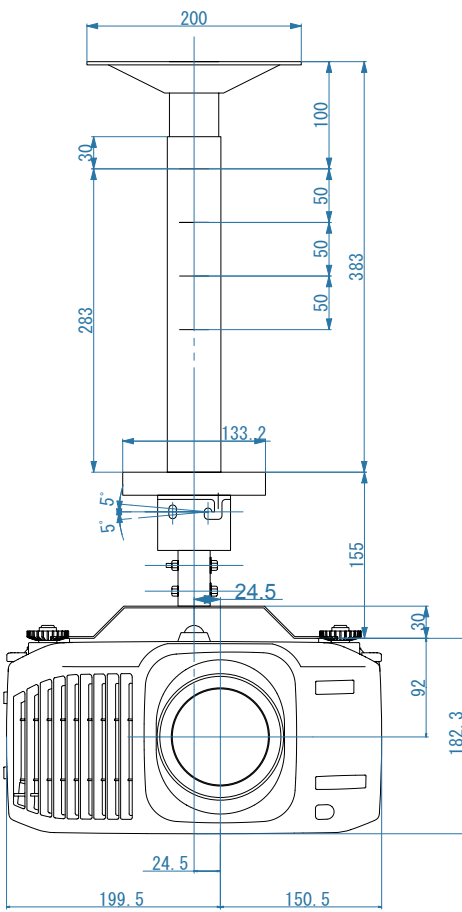

EMP-9300/9300NL天吊金具装着图

ELPFC03

383~533mm ELPFP04
583~733mm ELPFP05
783~933mm ELPFP06

ELPMB14