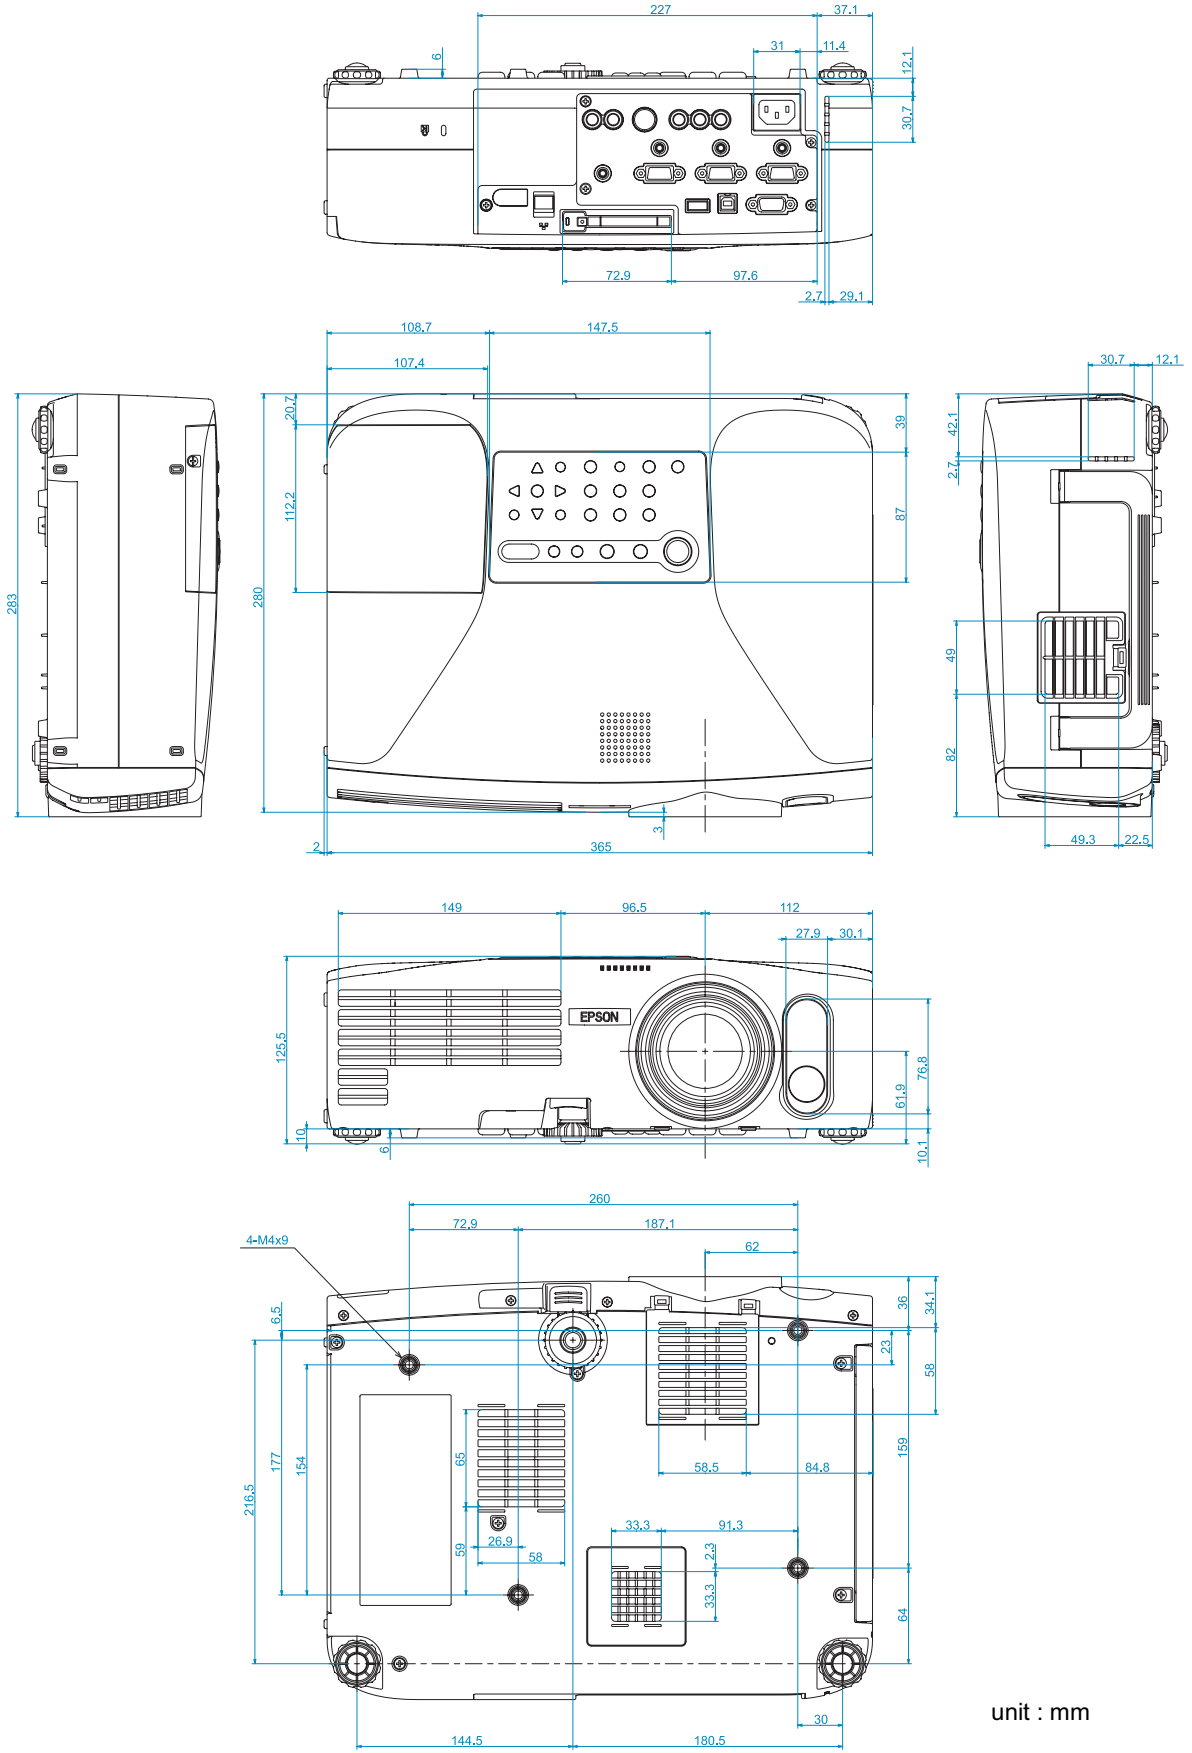

EMP-835/830 外觀圖

unit : mm