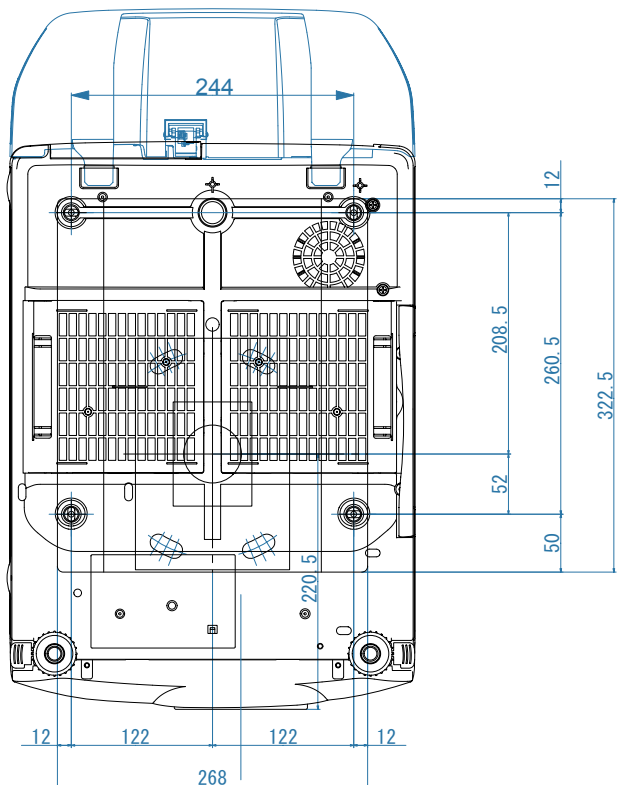

EMP-8350天吊金具装着图

ELPFC03

383~533mm ELPFP04
583~733mm ELPFP05
783~933mm ELPFP06

ELPMB14