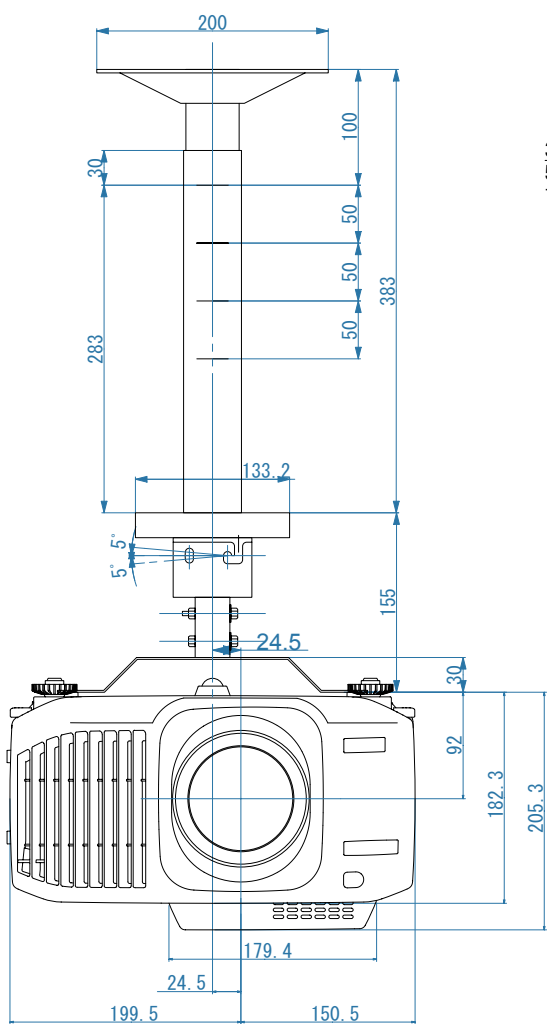

EMP-8350天吊金具装着图

ELPFC03

383~533mm ELPFP04
583~733mm ELPFP05
783~933mm ELPFP06

ELPMB14