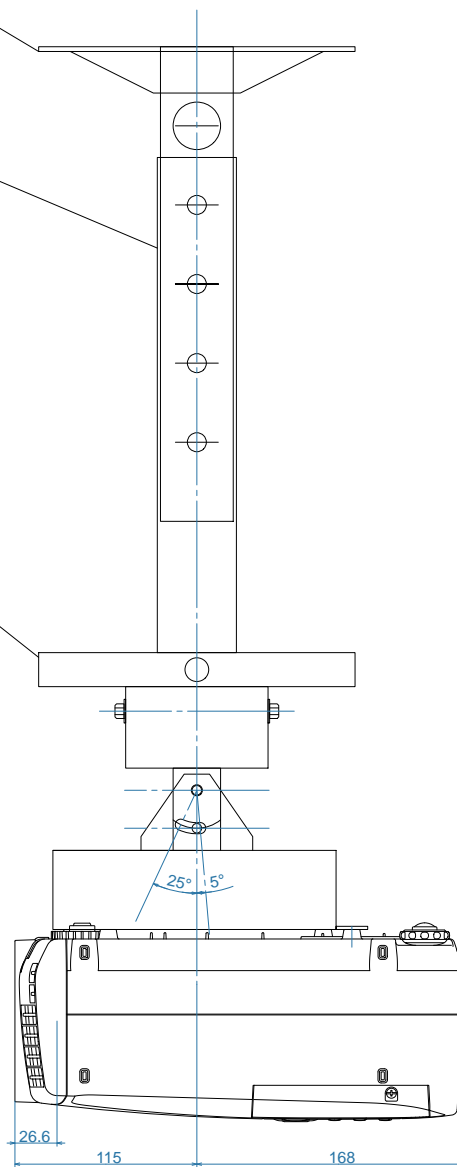

# EMP-835/830天吊金具装着图

ELPFC03

383 ~ 533mm  
ELPFP04  
583 ~ 733mm  
ELPFP05

ELPMB07

unit:mm