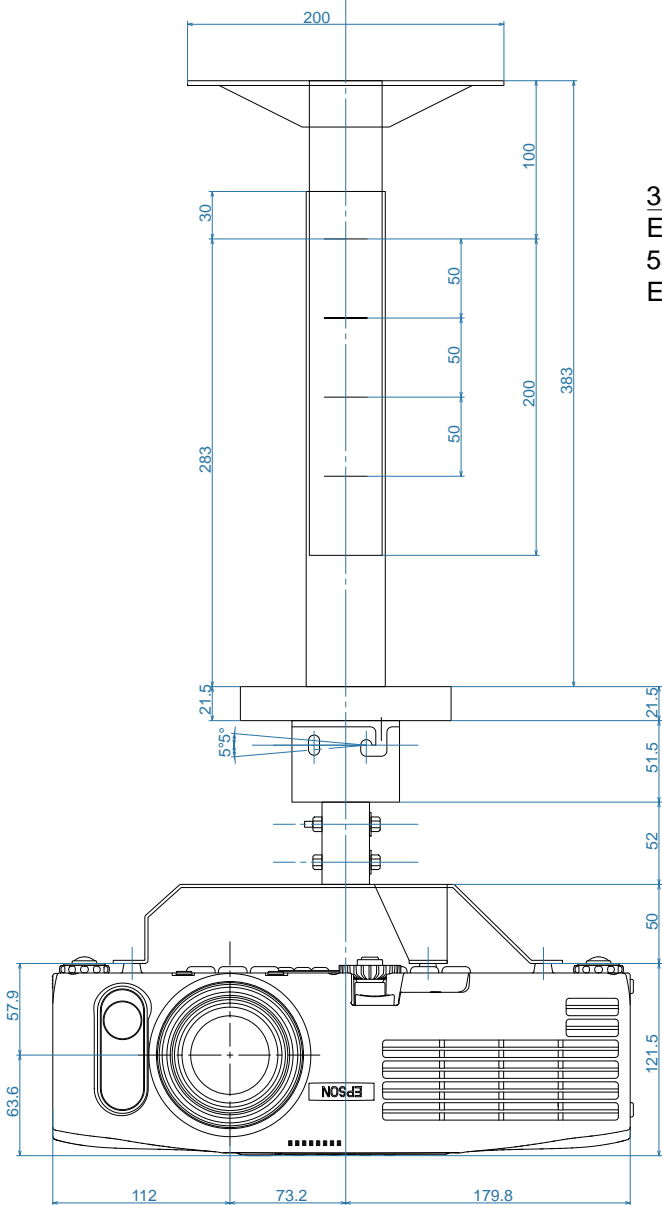

# EMP-835/830天吊金具装着图

ELPFC03

383 ~ 533mm  
ELPFP04  
583 ~ 733mm  
ELPFP05

ELPMB07

unit:mm