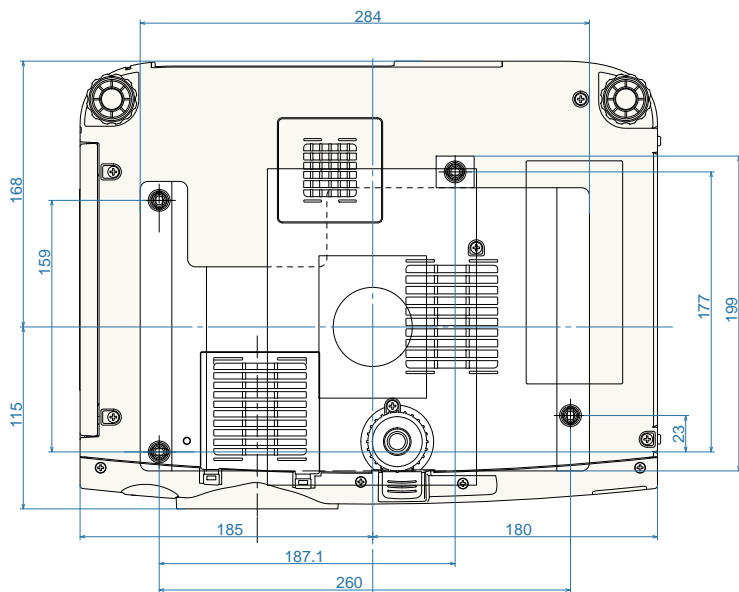

# EMP-835/830天吊金具装着图

ELPFC03

383 ~ 533mm  
ELPFP04  
583 ~ 733mm  
ELPFP05

ELPMB07

unit:mm