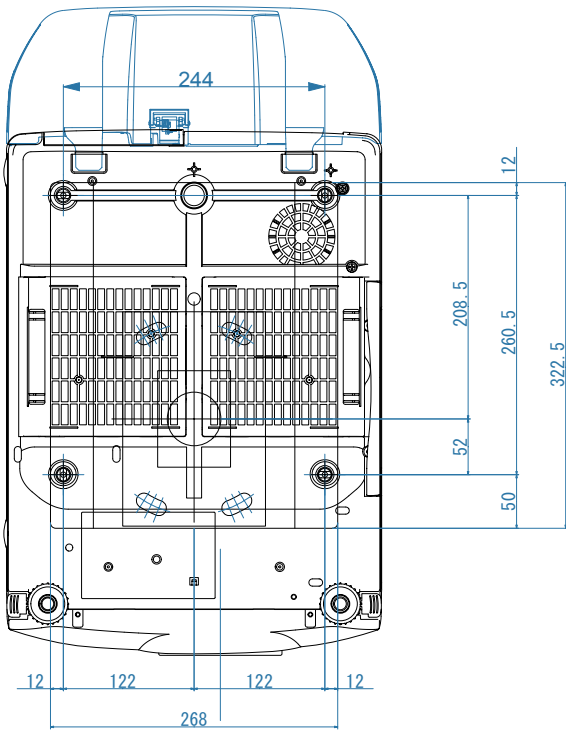

EMP-8300天吊金具装着图

ELPFC03

383~533mm ELPFP04
583~733mm ELPFP05
783~933mm ELPFP06

ELPMB14