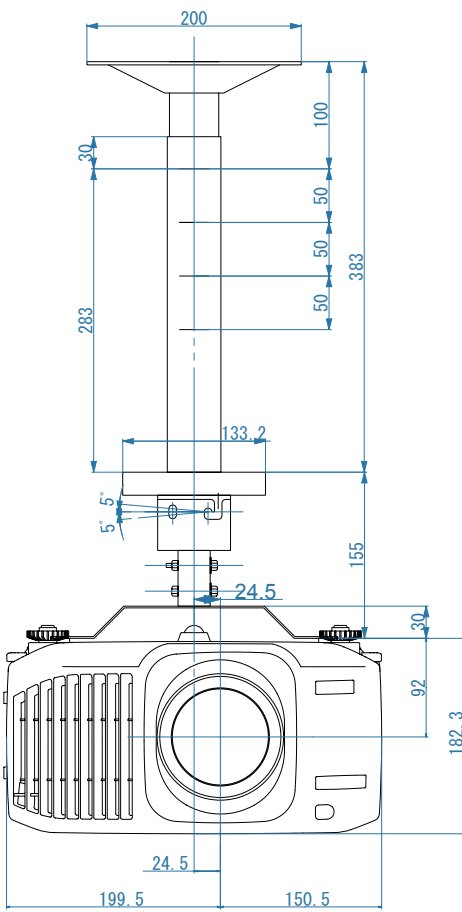

EMP-8300天吊金具装着图

ELPFC03

383~533mm ELPFP04
583~733mm ELPFP05
783~933mm ELPFP06

ELPMB14