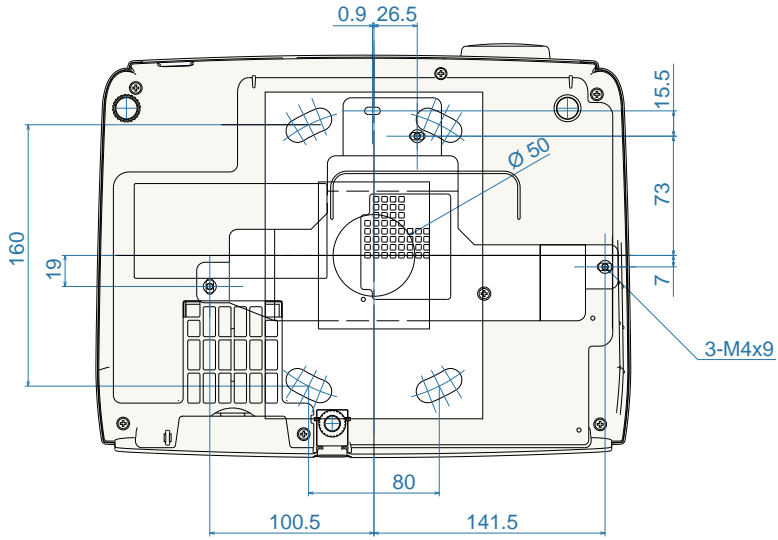

# EMP-82天吊金具装着图

ELPFC03

383-533mm ELPFP04  
583-733mm ELPFP05  
783-933mm ELPFP06

ELPMB18