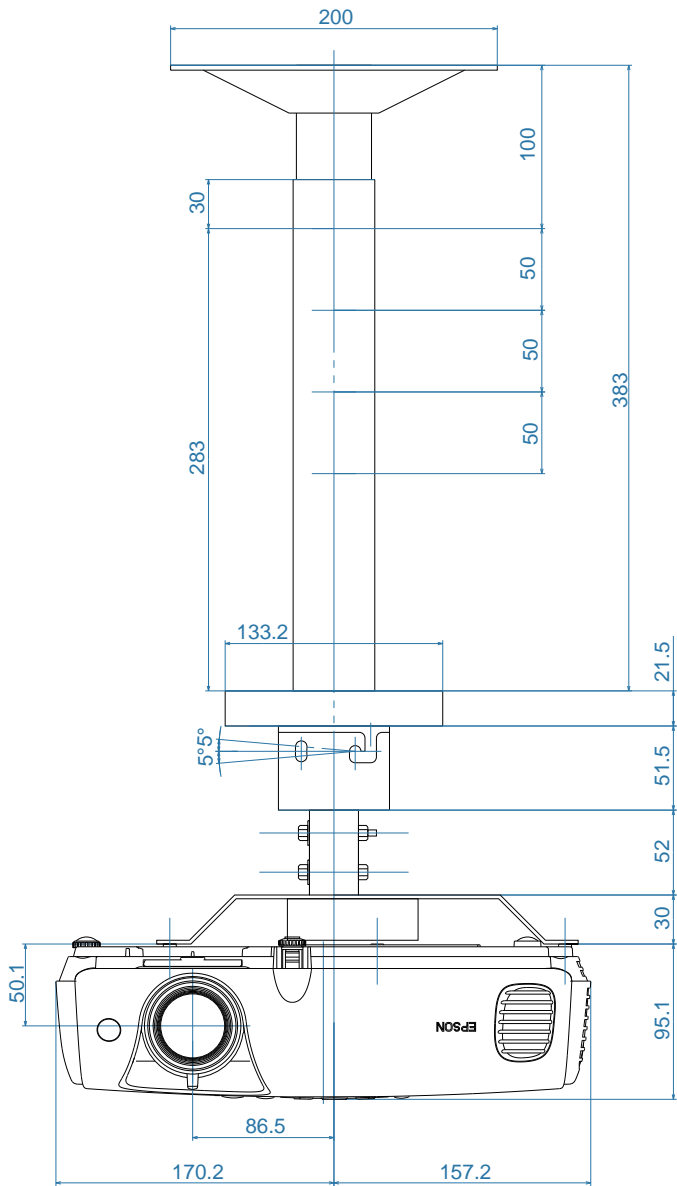

# EMP-82天吊金具装着图

ELPFC03

383-533mm ELPFP04  
583-733mm ELPFP05  
783-933mm ELPFP06

ELPMB18