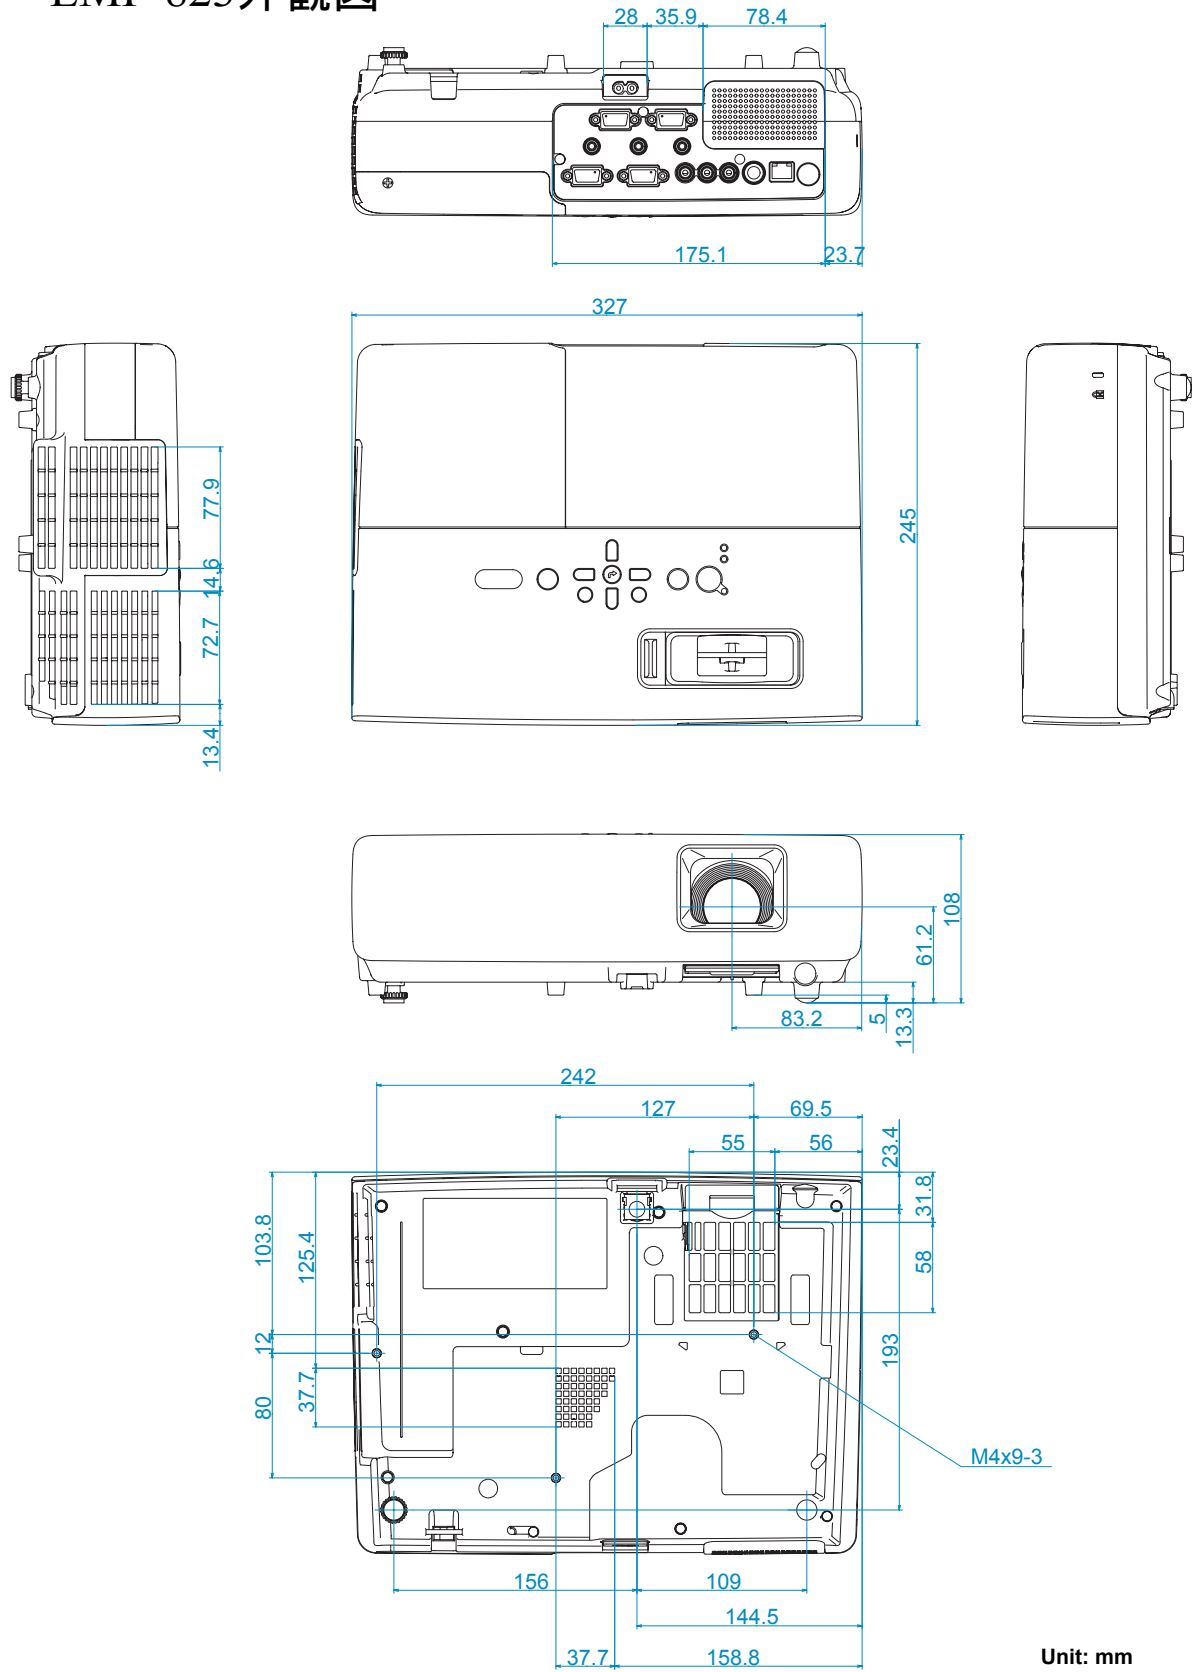

EMP-823外觀圖

Unit: mm