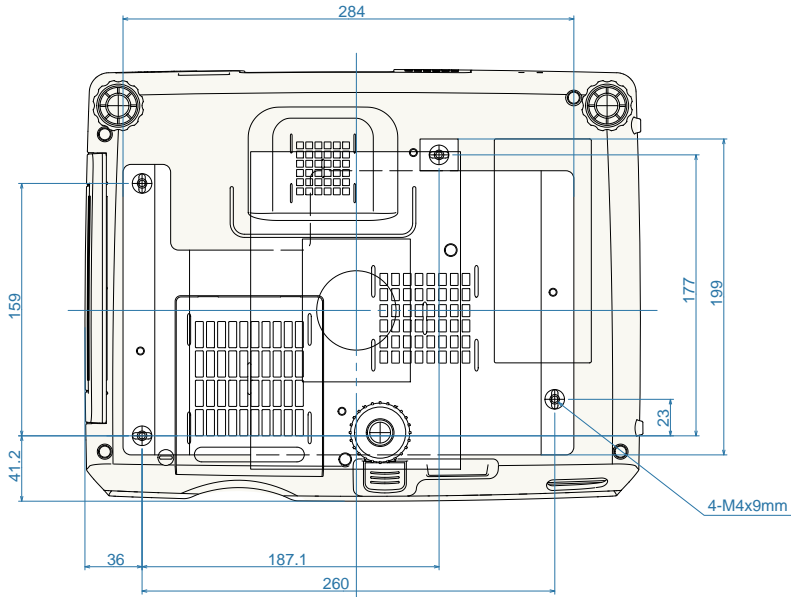

# EMP-821 天吊金具装着图

ELPFC03

383 ~ 533mm ELPFP04

583 ~ 733mm ELPFP05

783 ~ 933mm ELPFP06

ELPMB07