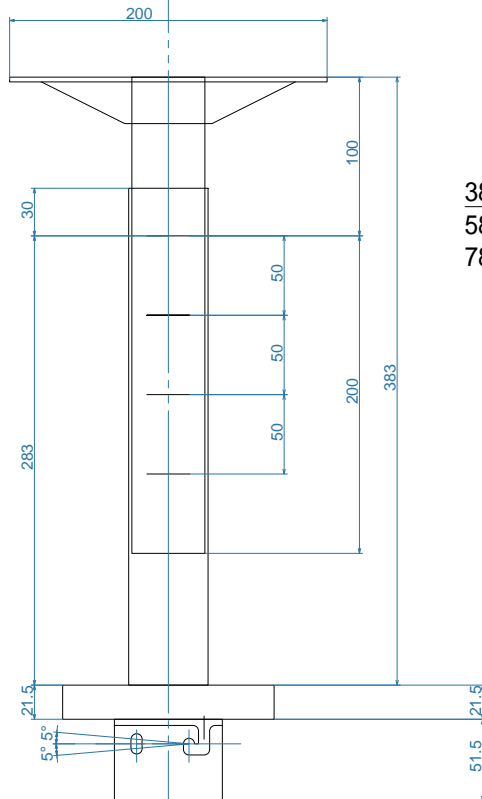

# EMP-821 天吊金具装着图

ELPFC03

383 ~ 533mm ELPFP04

583 ~ 733mm ELPFP05

783 ~ 933mm ELPFP06

ELPMB07