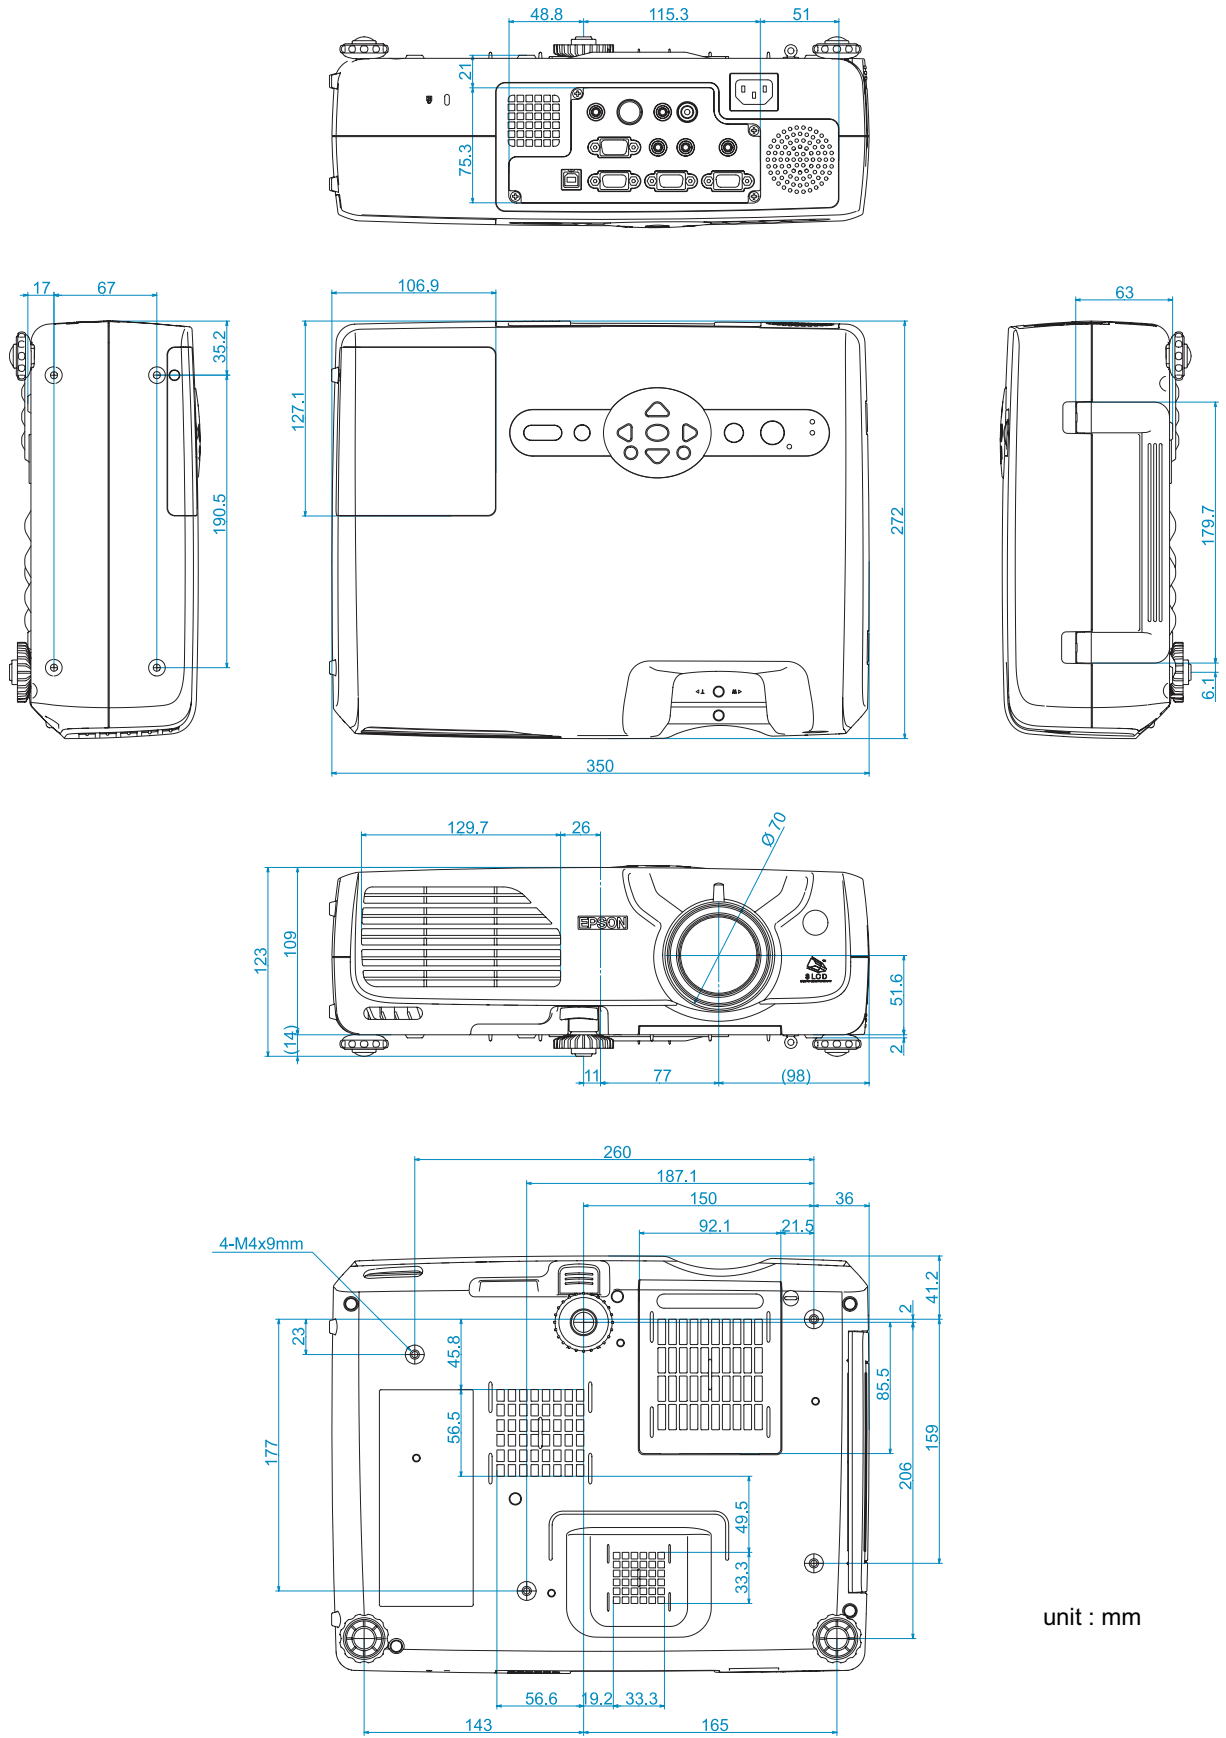

EMP-821 外觀圖

unit : mm