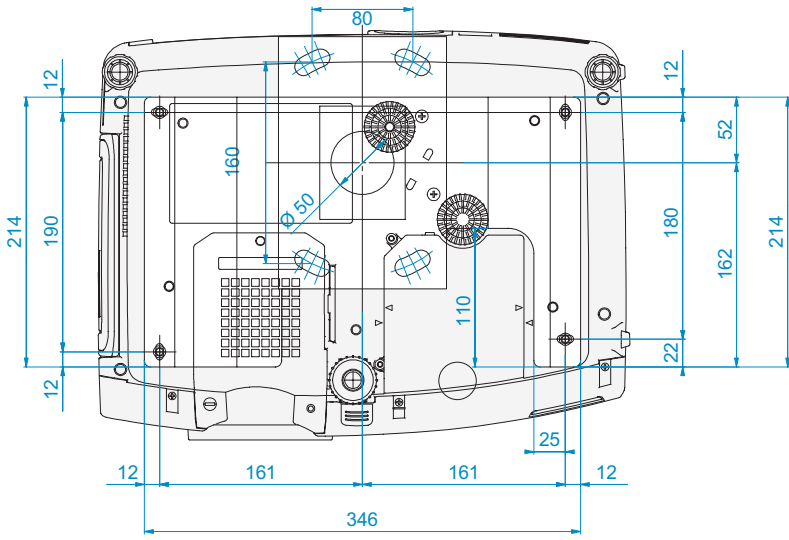

EMP-7950/7900天吊金具装着图

ELPFC03

- 383 533mm ELPFP04
- 583 733mm ELPFP05
- 783 933mm ELPFP06

ELPMB13