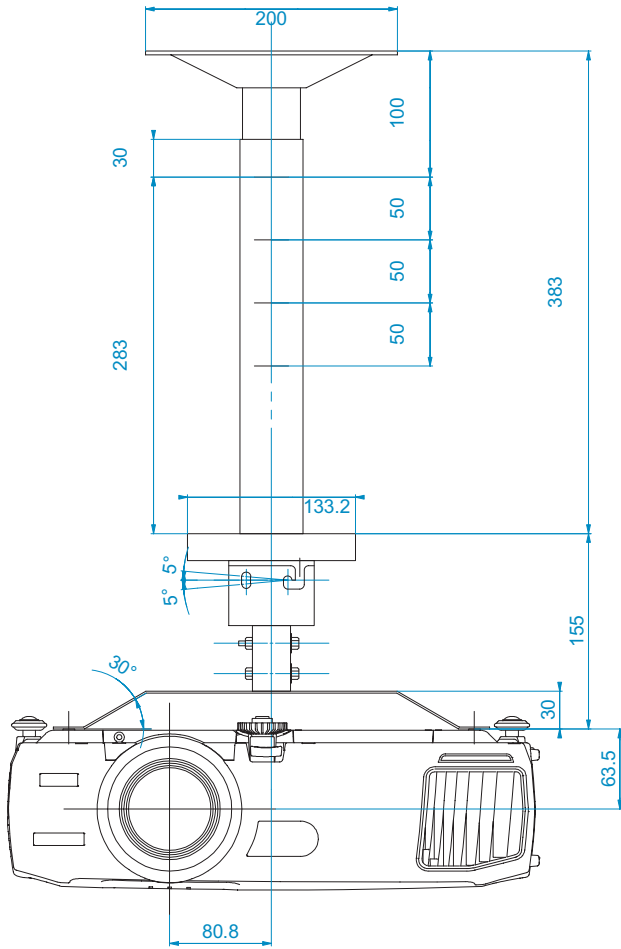

EMP-7950/7900天吊金具装着图

ELPFC03

- 383 533mm ELPFP04
- 583 733mm ELPFP05
- 783 933mm ELPFP06

ELPMB13