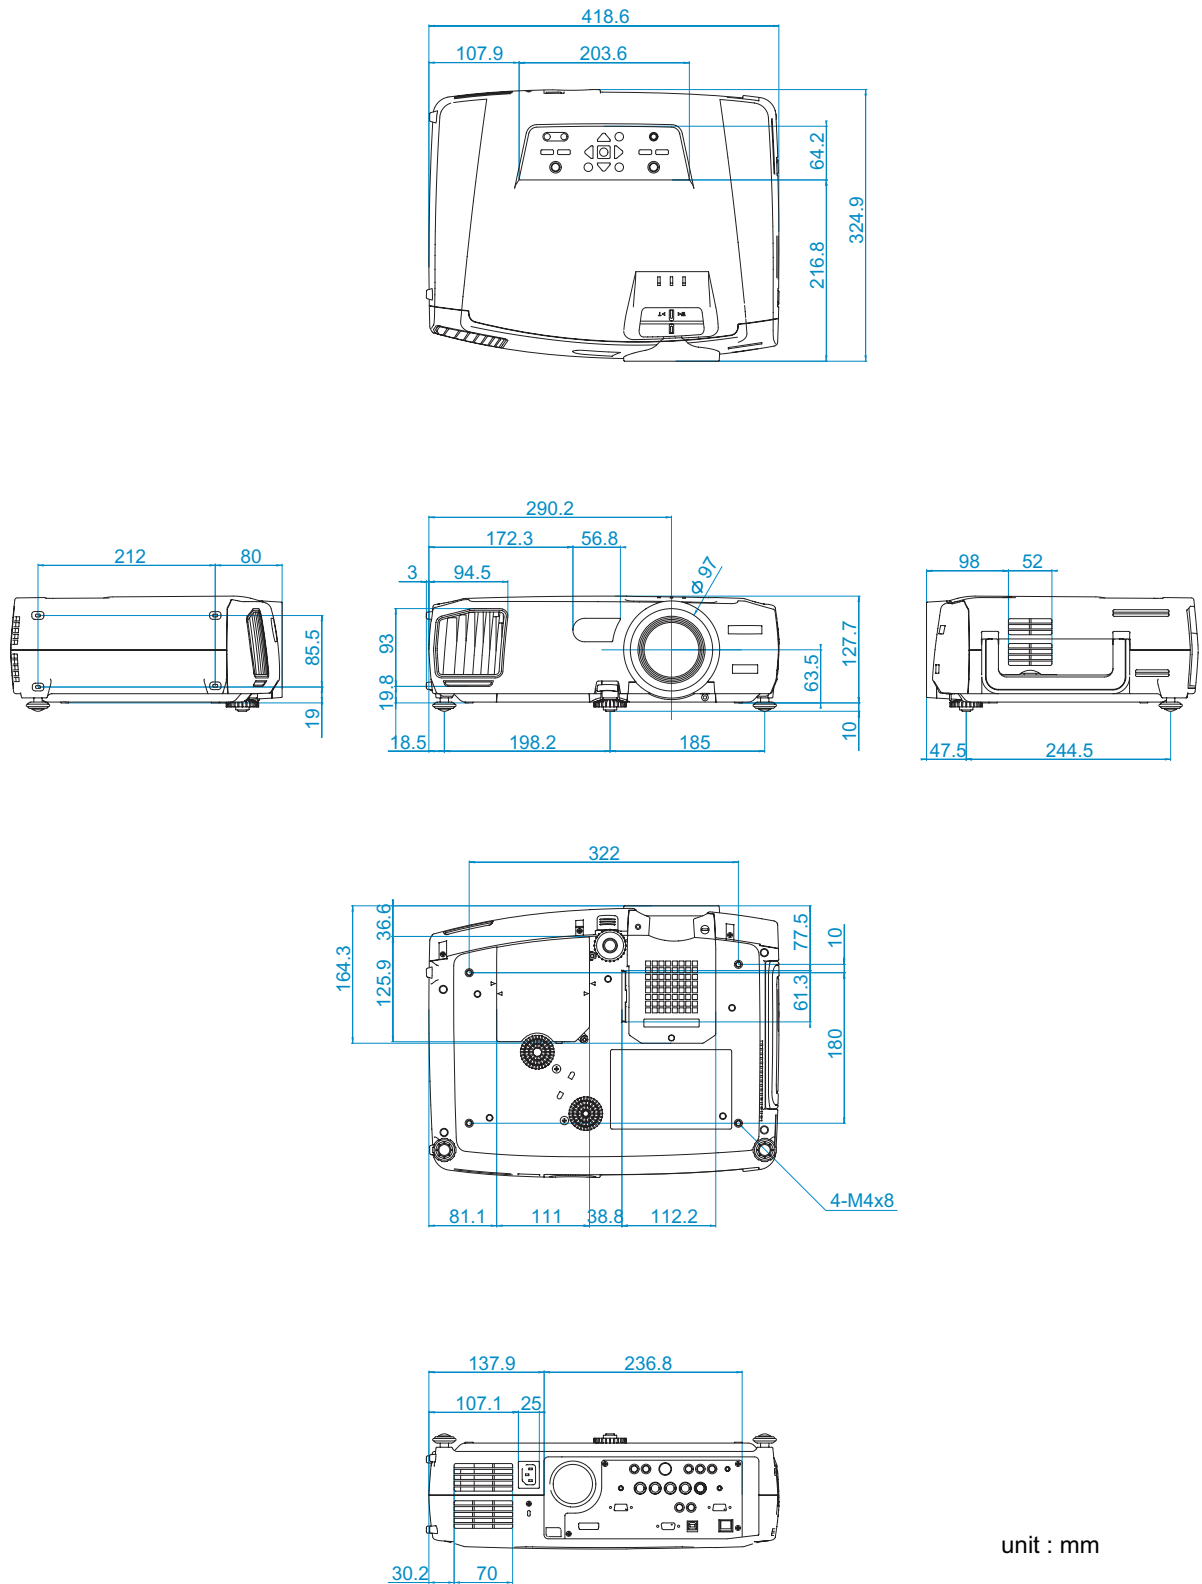

EMP-7900 外觀圖

unit : mm