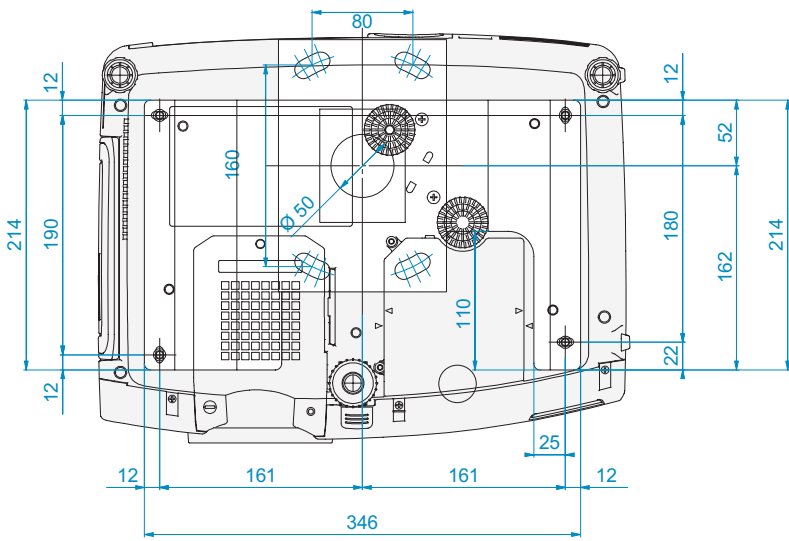

# EMP-7850/7800天吊金具装着图

ELPFC03

- 383 533mm ELPFP04
- 583 733mm ELPFP05
- 783 933mm ELPFP06

ELPMB13