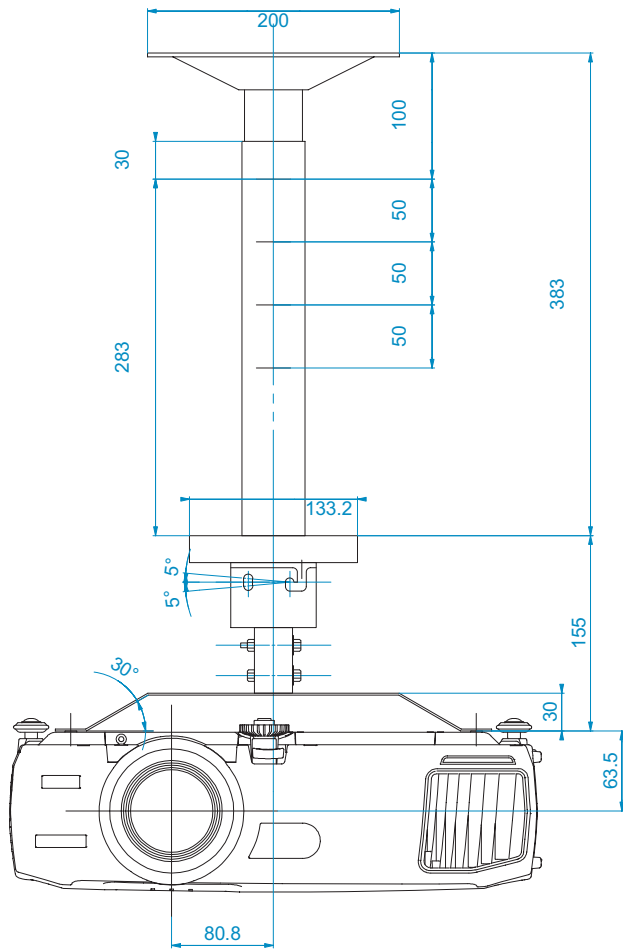

# EMP-7850/7800天吊金具装着图

ELPFC03

- 383 533mm ELPFP04
- 583 733mm ELPFP05
- 783 933mm ELPFP06

ELPMB13