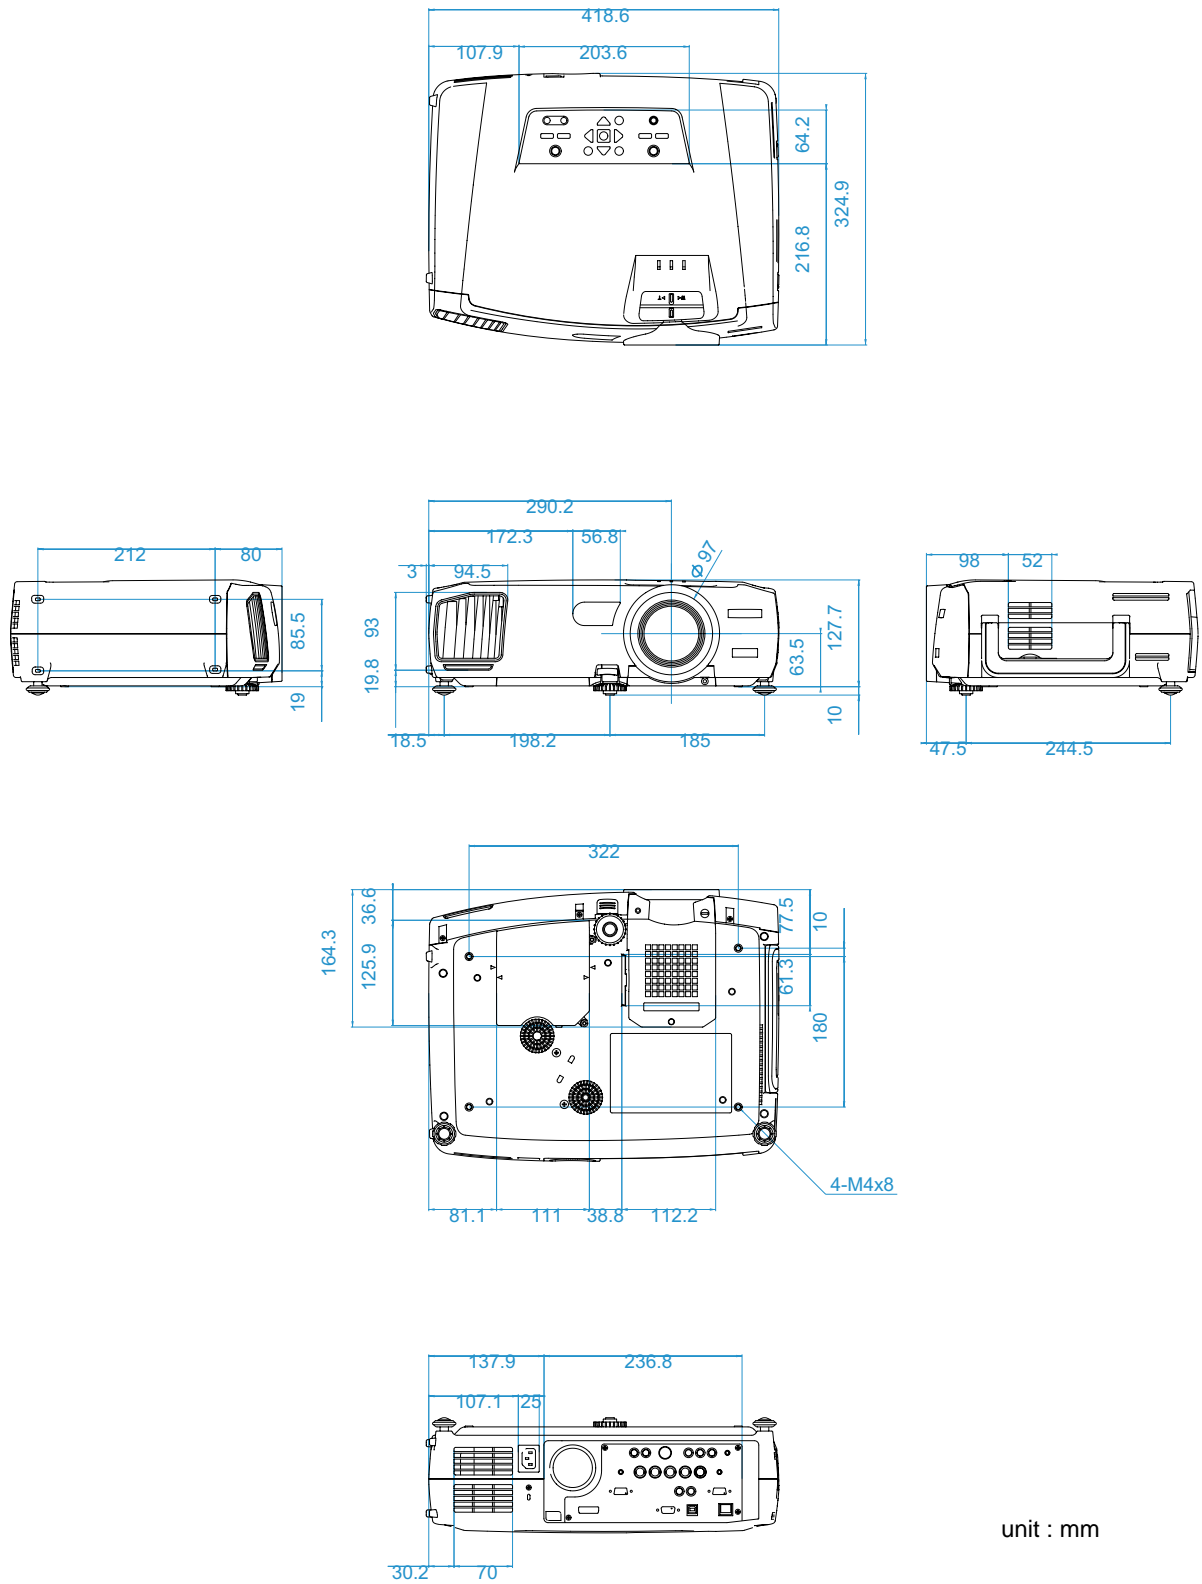

EMP-7850/7800外觀圖

unit : mm