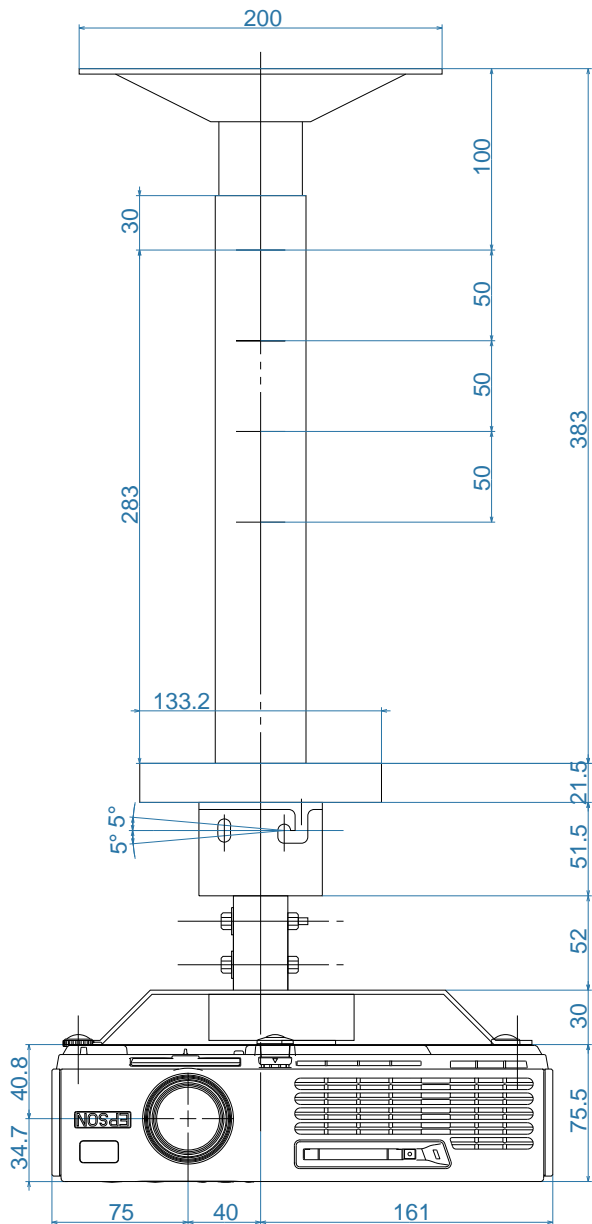

# EMP-765/760天吊金具装着图

ELPFC03

383 ~ 533mm ELPFP04

583 ~ 733mm ELPFP05

783 ~ 933mm ELPFP06

ELPMB18