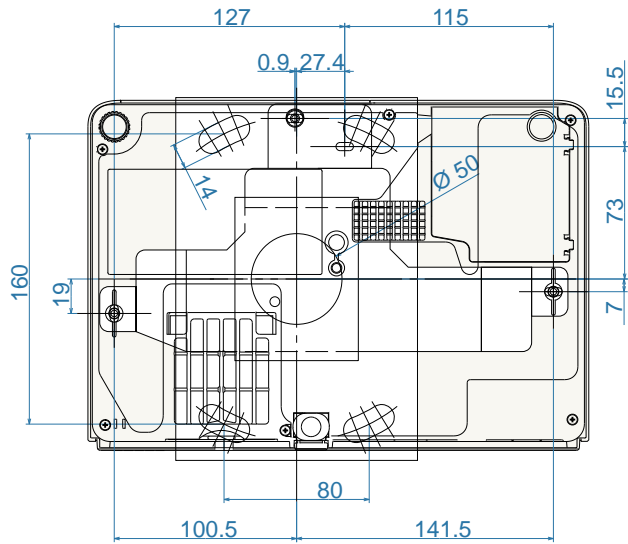

# EMP-765/760天吊金具装着图

ELPFC03

383 ~ 533mm ELPFP04

583 ~ 733mm ELPFP05

783 ~ 933mm ELPFP06

ELPMB18