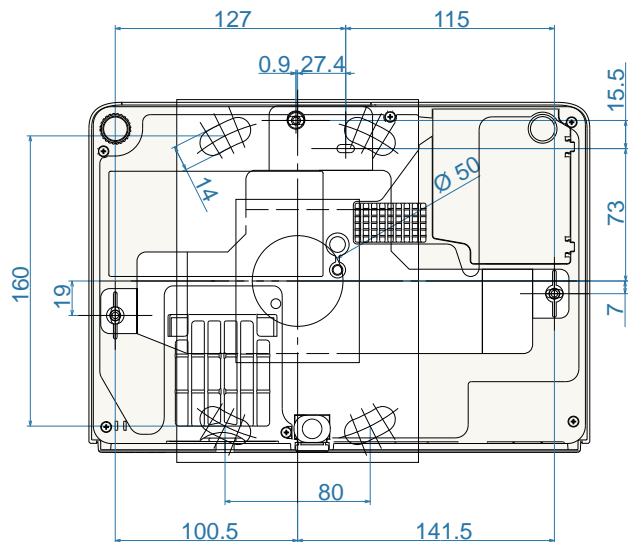

# EMP-755/750天吊金具装着图

ELPFC03

383 ~ 533mm ELPFP04  
 583 ~ 733mm ELPFP05  
 783 ~ 933mm ELPFP06

ELPMB18