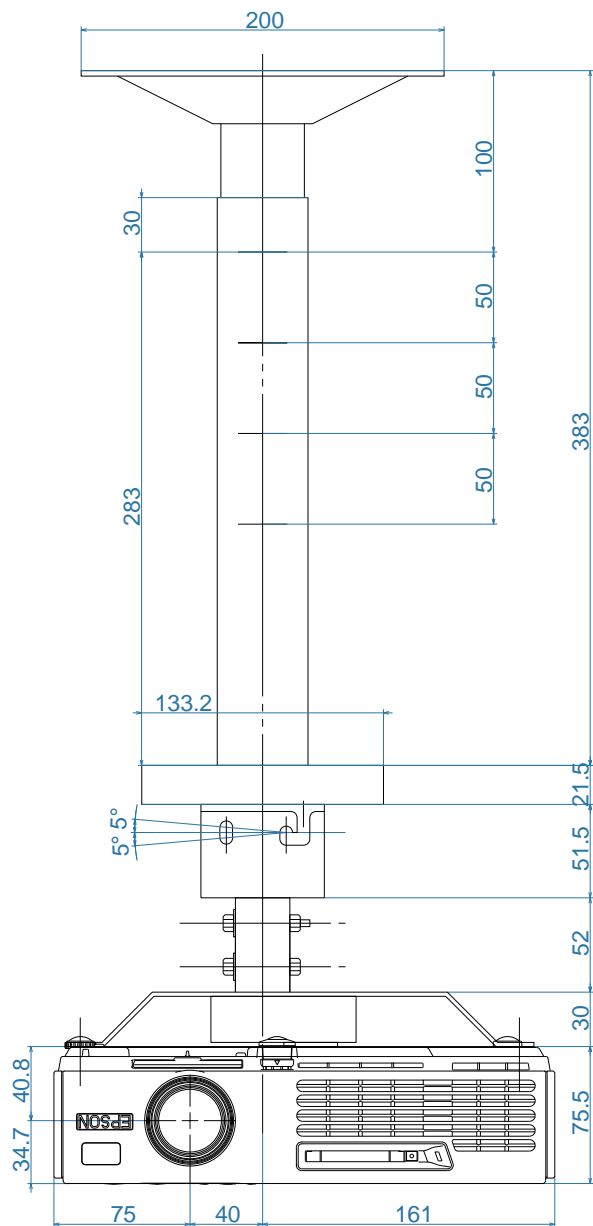

# EMP-755/750天吊金具装着图

ELPFC03

383 ~ 533mm ELPFP04  
 583 ~ 733mm ELPFP05  
 783 ~ 933mm ELPFP06

ELPMB18