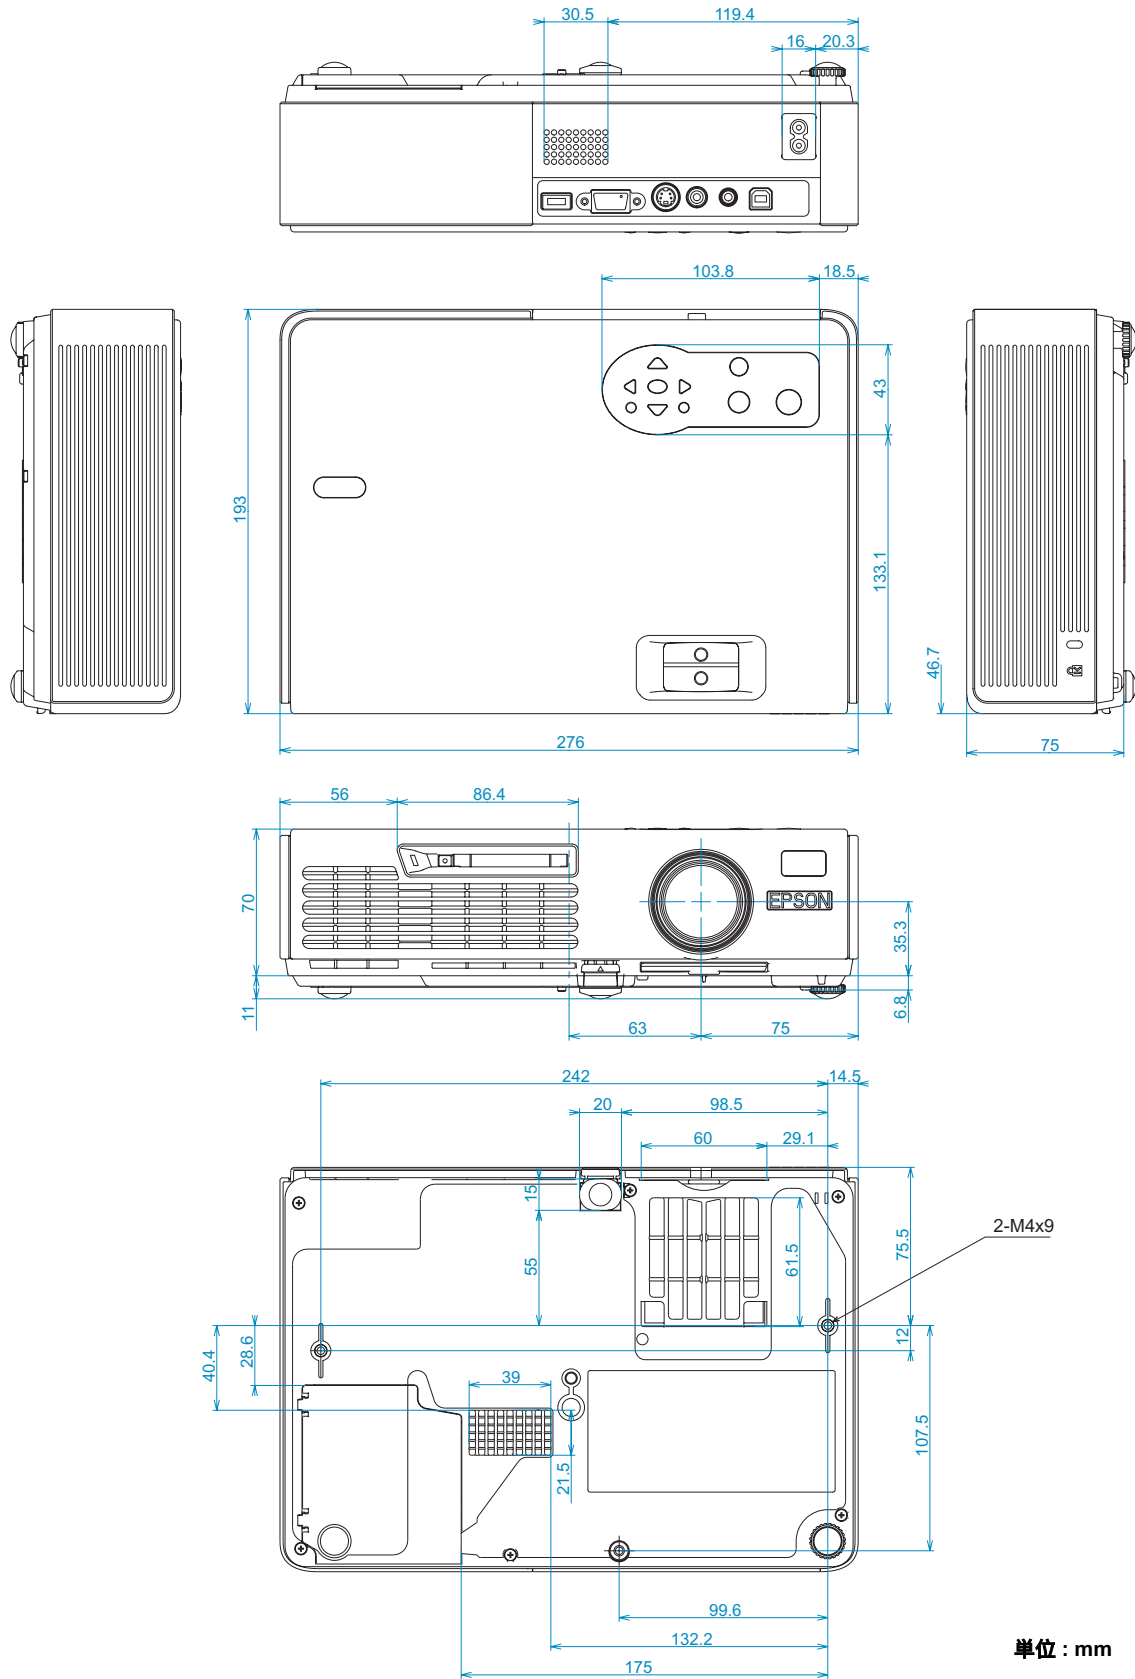

# EMP-765/760/755/750外觀圖

單位：mm