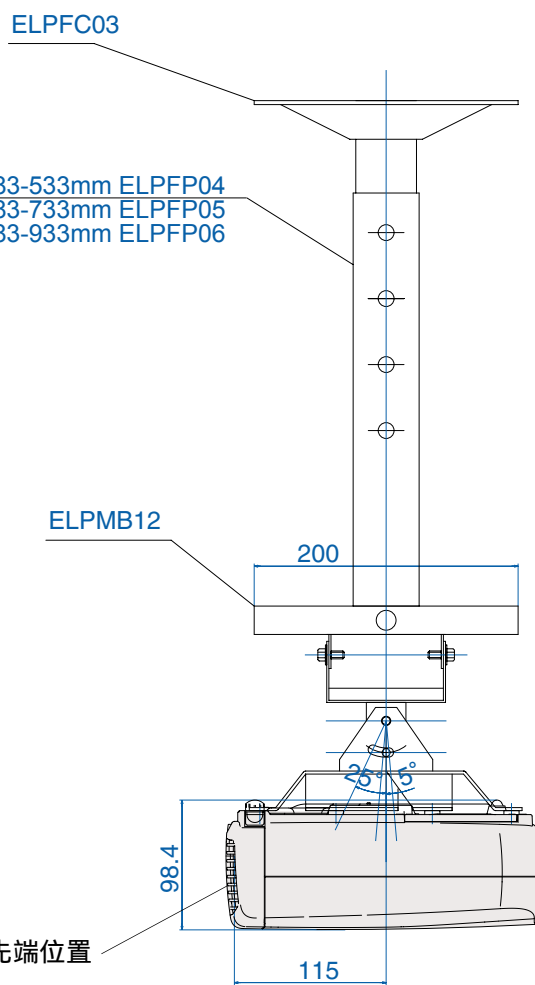

EMP-74/54天吊金具装着図

(単位：mm)