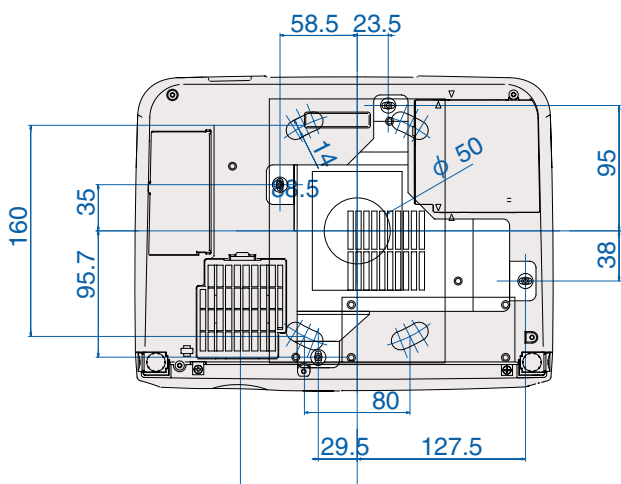

EMP-74/54天吊金具装着図

(単位：mm)