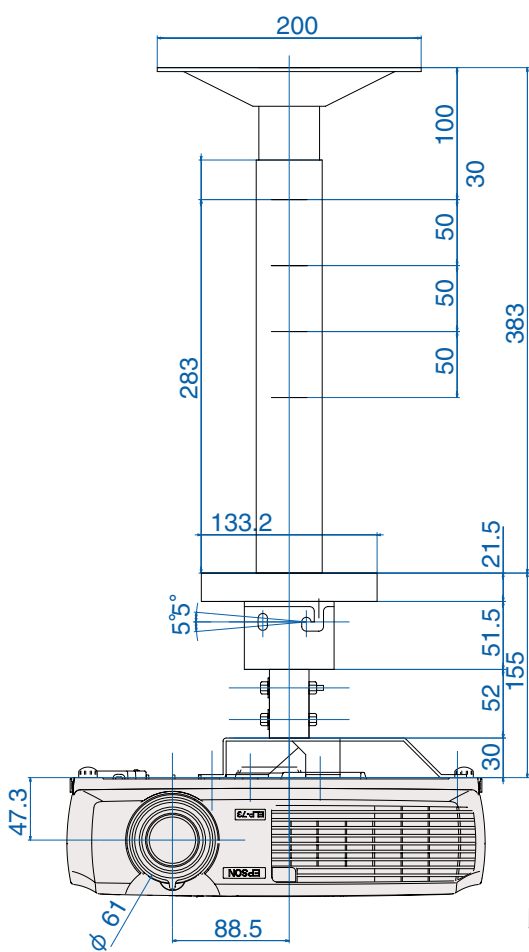

EMP-74/54天吊金具装着図

(単位：mm)