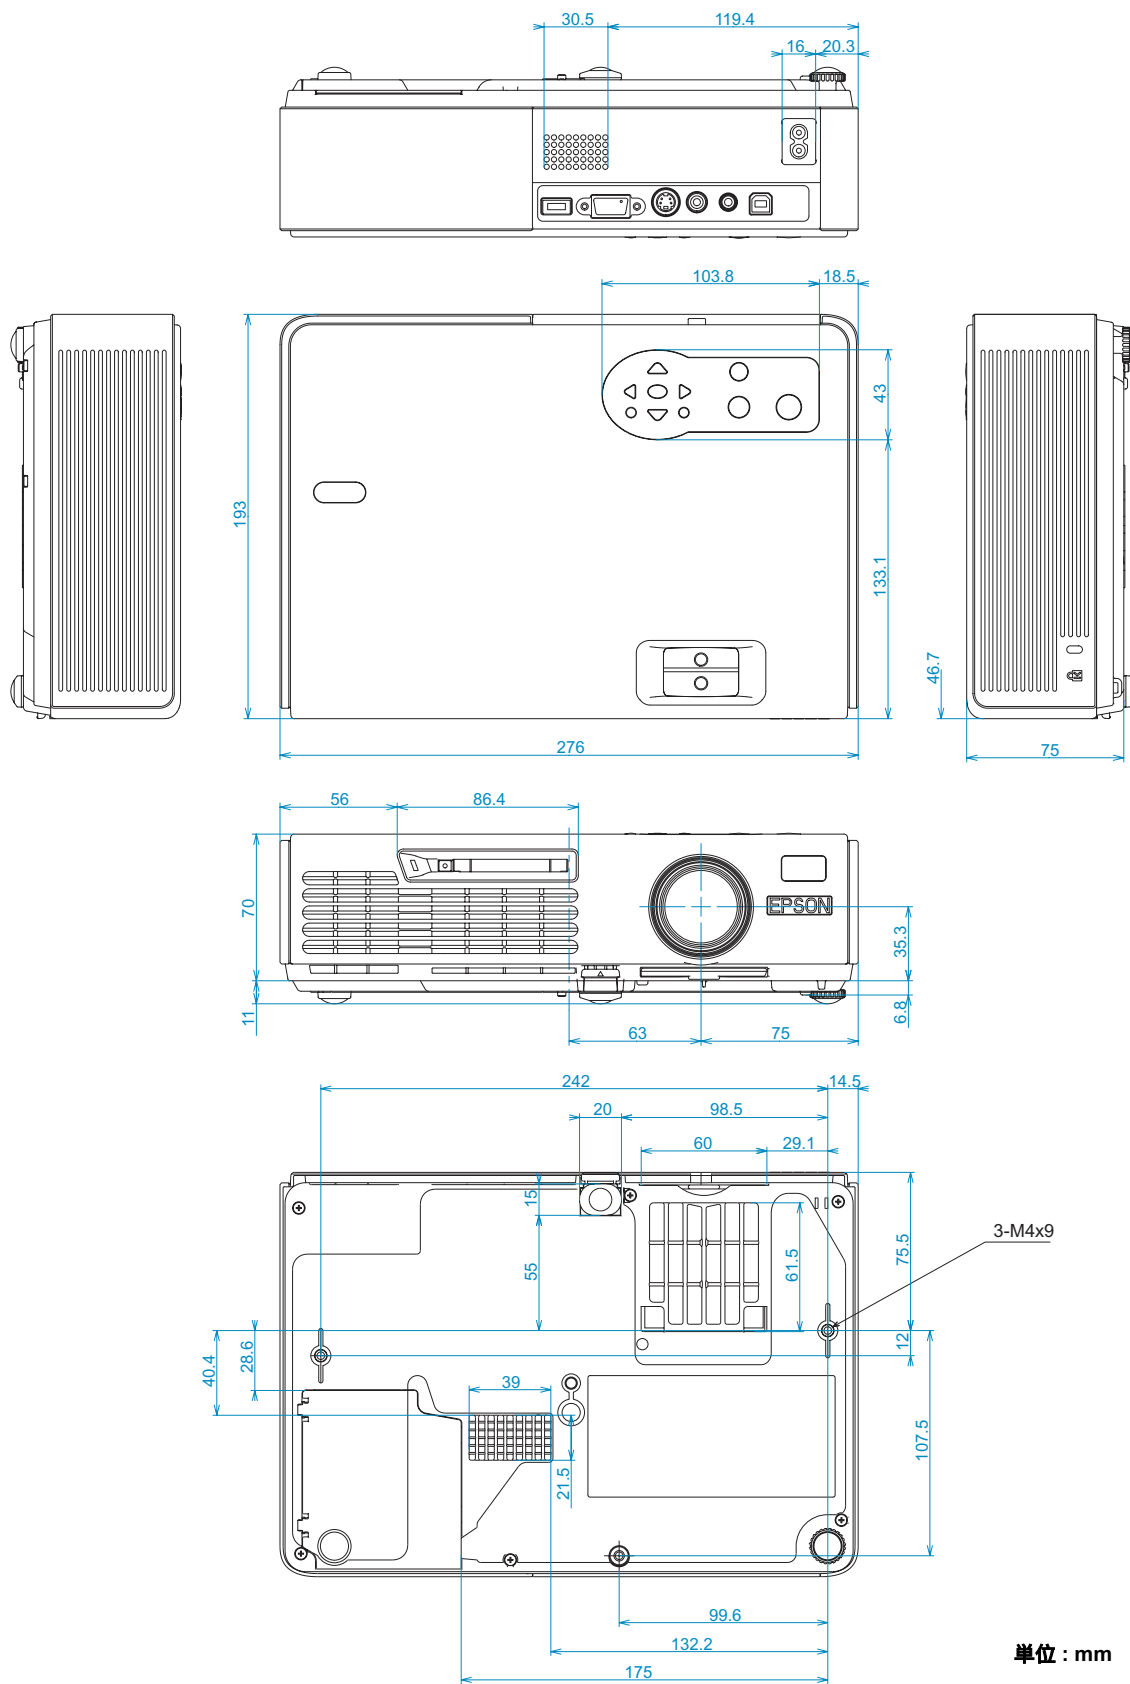

# EMP-737/745外觀圖

單位：mm