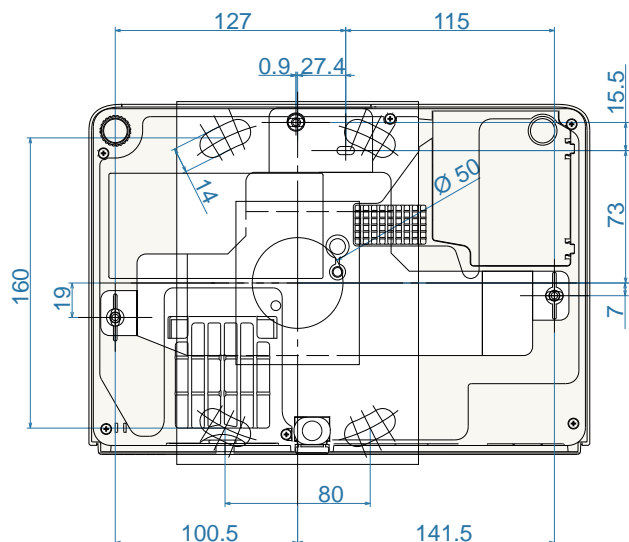

# EMP-737/732/745/740 天吊金具装着图

ELPFC03

383 ~ 533mm ELPFP04  
 583 ~ 733mm ELPFP05  
 783 ~ 933mm ELPFP06

ELPMB18