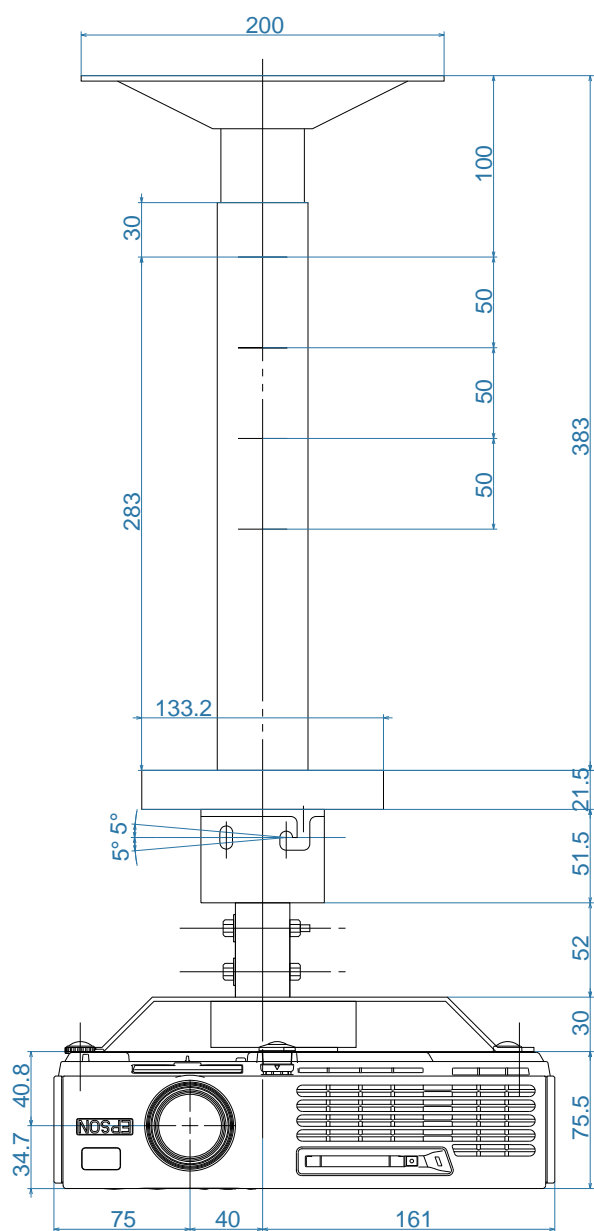

# EMP-737/732/745/740 天吊金具装着图

ELPFC03

383 ~ 533mm ELPFP04  
 583 ~ 733mm ELPFP05  
 783 ~ 933mm ELPFP06

ELPMB18